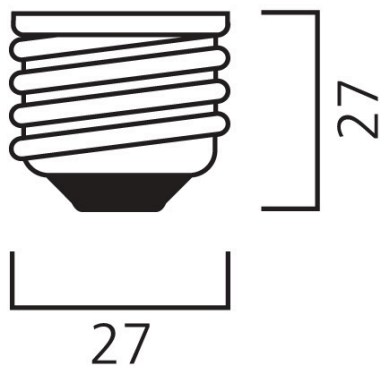

# ToLEDo Performer Retro E 2000LM E27 840 SL

Cikkszám 0030631

**SYLVANIA**

The ToLEDo Performer E-Series is a direct retrofit solution to replace high-pressure mercury vapour lamps. Dual operating mode – compatible with HPMV magnetic ballast and direct mains AC 200-240V. 25,000 hours average rated life. Ideal product for factories, warehouses, industries, street lighting, post-top lighting and more. Similar look and feel to conventional HID lamps. IP65 design suitable for outdoor applications with IP rated base caps, as well as indoor applications. Available in 3000K and 4000K. Delivering instant saving with a low initial investment.

## Műszaki eszközök

Méretek (mm)

**E27**

Fotometriák

## Fizikai adatok

Ház színe	Fehér
IP-besorolás	IP20
Névleges termékmagasság (mm)	180
Névleges termékátmérő (mm)	75
Súly (kg)	0.111

## Csomagolás

Termék EAN-kódja	5410288306315
Egyedi csomagolás hossza / magassága (cm)	10.0
Egyedi csomagolás szélessége (cm)	10.0
Egyedi csomagolás mélysége (cm)	21.8
DUN14 (belső)	15410288306312
Mennyiség egy külső csomagban	6
Gyűjtő csomagolás hossza / magassága (cm)	35.3
Gyűjtő csomagolás szélessége (cm)	24.8
Gyűjtő csomagolás mélysége (cm)	22.8