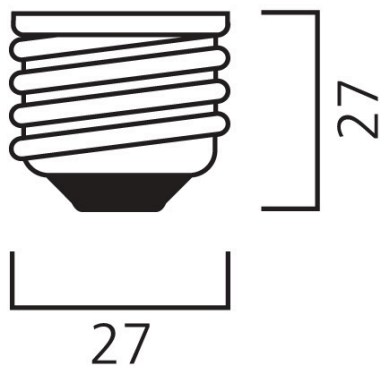

# ToLEDo Performer Retro E 3000LM E27 840 SL

Cikkszám 0030633

**SYLVANIA**

The ToLEDo Performer E-Series is a direct retrofit solution to replace high-pressure mercury vapour lamps. Dual operating mode – compatible with HPMV magnetic ballast and direct mains AC 200-240V. 25,000 hours average rated life. Ideal product for factories, warehouses, industries, street lighting, post-top lighting and more. Similar look and feel to conventional HID lamps. IP65 design suitable for outdoor applications with IP rated base caps, as well as indoor applications. Available in 3000K and 4000K. Delivering instant saving with a low initial investment.

## Műszaki eszközök

Méreték (mm)

**E27**

Fotometriák

## Fizikai adatok

Ház színe	Fehér
IP-besorolás	IP20
Névleges termékmagasság (mm)	180
Névleges termékátmérő (mm)	75
Súly (kg)	0.122

## Csomagolás

Termék EAN-kódja	5410288306339
Egyedi csomagolás hossza / magassága (cm)	10.0
Egyedi csomagolás szélessége (cm)	10.0
Egyedi csomagolás mélysége (cm)	21.8
DUN14 (belső)	15410288306336
Mennyiség egy külső csomagban	6
Gyűjtő csomagolás hossza / magassága (cm)	35.3
Gyűjtő csomagolás szélessége (cm)	24.8
Gyűjtő csomagolás mélysége (cm)	22.8