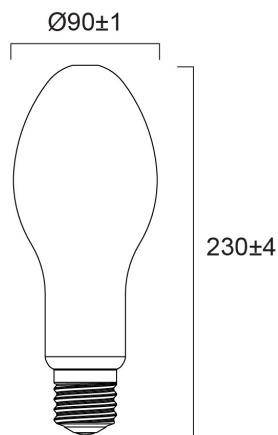

ToLEDo Performer Retro E 5500LM E40 830 SL

Cikkszám 0030636

SYLVANIA

The ToLEDo Performer E-Series is a direct retrofit solution to replace high-pressure mercury vapour lamps. Dual operating mode – compatible with HPMV magnetic ballast and direct mains AC 200-240V. 25,000 hours average rated life. Ideal product for factories, warehouses, industries, street lighting, post-top lighting and more. Similar look and feel to conventional HID lamps. IP65 design suitable for outdoor applications with IP rated base caps, as well as indoor applications. Available in 3000K and 4000K. Delivering instant saving with a low initial investment.

Műszaki eszközök

Méretek (mm)

Fotometriák

ToLEDo Performer Retro E 5500LM E40 830 SL

Cikkszám 0030636

SYLVANIA

Általános adatok

Termék neve	ToLEDo Performer Retro E 5500LM E40 830 SL
Technológia	LED
Fényforrás alakja	Körte alakú
Foglalat/Fejelés	E40
Lámpa megmunkálása	Opál
Beépített jelenlétérzékelő	Nincs
Lámpatest besorolása	Nyitott
Általános alkalmazás	Logisztika & Ipar
Virtual assistant compatibility	N/A
ETIM osztály	EC001959
E-szám Finnország	4844499
Garancia	3 év

Élettartam adatok

Élettartam L70:B50	25000
--------------------	-------

Fizikai adatok

Ház színe	Fehér
IP-besorolás	IP20
Névleges termékmagasság (mm)	230
Névleges termékátmérő (mm)	90
Súly (kg)	0.172

ToLEDo Performer Retro E 5500LM E40 830 SL

Cikkszám 0030636

SYLVANIA

Csomagolás

Termék EAN-kódja	5410288306360
Egyedi csomagolás hossza / magassága (cm)	11.2
Egyedi csomagolás szélessége (cm)	11.2
Egyedi csomagolás mélysége (cm)	27.0
DUN14 (belső)	15410288306367
Mennyiség egy külső csomagban	6
Gyűjtő csomagolás hossza / magassága (cm)	39.6
Gyűjtő csomagolás szélessége (cm)	27.8
Gyűjtő csomagolás mélysége (cm)	28.0