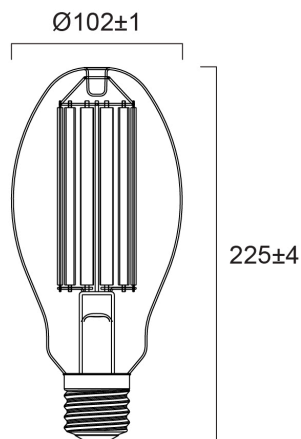

ToLEDo Performer Retro E 9000LM E40 830 SL

Cikkszám 0030638

SYLVANIA

The ToLEDo Performer E-Series is a direct retrofit solution to replace high-pressure mercury vapour lamps. Dual operating mode – compatible with HPMV magnetic ballast and direct mains AC 200-240V. 25,000 hours average rated life. Ideal product for factories, warehouses, industries, street lighting, post-top lighting and more. Similar look and feel to conventional HID lamps. IP65 design suitable for outdoor applications with IP rated base caps, as well as indoor applications. Available in 3000K and 4000K. Delivering instant saving with a low initial investment.

Műszaki eszközök

Méretek (mm)

Fotometriák

ToLEDo Performer Retro E 9000LM E40 830 SL

Cikkszám 0030638

SYLVANIA

Általános adatok

Termék neve	ToLEDo Performer Retro E 9000LM E40 830 SL
Technológia	LED
Fényforrás alakja	Körte alakú
Foglat/Fejelés	E40
Lámpa megmunkálása	Átlátszó
Beépített jelenlétérzékelő	Nincs
Lámpatest besorolása	Nyitott
Általános alkalmazás	Logisztika & Ipar
Virtual assistant compatibility	N/A
ETIM osztály	EC001959
E-szám Finnország	4844701
Garancia	3 év

Élettartam adatok

Élettartam L70:B50	25000
--------------------	-------

Fizikai adatok

Ház színe	Átlátszó
IP-besorolás	IP20
Névleges termékmagasság (mm)	225
Névleges termékátmérő (mm)	102
Súly (kg)	0.235

ToLEDo Performer Retro E 9000LM E40 830 SL

Cikkszám 0030638

SYLVANIA

Csomagolás

Termék EAN-kódja	5410288306384
Egyedi csomagolás hossza / magassága (cm)	12.5
Egyedi csomagolás szélessége (cm)	12.5
Egyedi csomagolás mélysége (cm)	26.0
DUN14 (belső)	15410288306381
Mennyiség egy külső csomagban	6
Gyűjtő csomagolás hossza / magassága (cm)	43.2
Gyűjtő csomagolás szélessége (cm)	30.1
Gyűjtő csomagolás mélysége (cm)	27.0