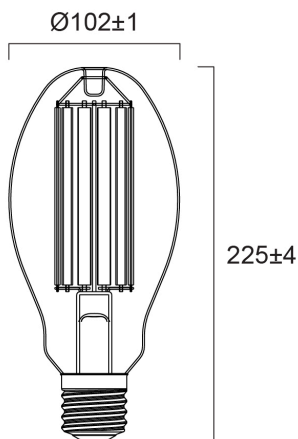

ToLEDo Performer Retro E 10000LM E40 840 SL

Cikkszám 0030639

SYLVANIA

The ToLEDo Performer E-Series is a direct retrofit solution to replace high-pressure mercury vapour lamps. Dual operating mode – compatible with HPMV magnetic ballast and direct mains AC 200-240V. 25,000 hours average rated life. Ideal product for factories, warehouses, industries, street lighting, post-top lighting and more. Similar look and feel to conventional HID lamps. IP65 design suitable for outdoor applications with IP rated base caps, as well as indoor applications. Available in 3000K and 4000K. Delivering instant saving with a low initial investment.

Műszaki eszközök

Méretek (mm)

Fotometriák

ToLEDo Performer Retro E 10000LM E40 840 SL

Cikkszám 0030639

SYLVANIA

Általános adatok

Termék neve	ToLEDo Performer Retro E 10000LM E40 840 SL
Technológia	LED
Fényforrás alakja	Körte alakú
Foglat/Fejelés	E40
Lámpa megmunkálása	Átlátszó
Beépített jelenlétérzékelő	Nincs
Lámpatest besorolása	Nyitott
Általános alkalmazás	Logisztika & Ipar
Virtual assistant compatibility	N/A
ETIM osztály	EC001959
E-szám Finnország	4844703
Garancia	3 év

Élettartam adatok

Élettartam L70:B50	25000
--------------------	-------

Fizikai adatok

Ház színe	Átlátszó
IP-besorolás	IP20
Névleges termékmagasság (mm)	225
Névleges termékátmérő (mm)	102
Súly (kg)	0.235

ToLEDo Performer Retro E 10000LM E40 840 SL

Cikkszám 0030639

SYLVANIA

Csomagolás

Termék EAN-kódja	5410288306391
Egyedi csomagolás hossza / magassága (cm)	12.5
Egyedi csomagolás szélessége (cm)	12.5
Egyedi csomagolás mélysége (cm)	26.0
DUN14 (belső)	15410288306398
Mennyiség egy külső csomagban	6
Gyűjtő csomagolás hossza / magassága (cm)	43.2
Gyűjtő csomagolás szélessége (cm)	30.1
Gyűjtő csomagolás mélysége (cm)	27.0