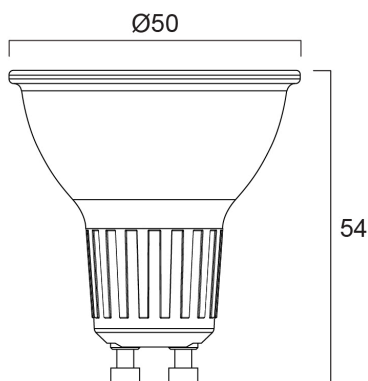

Műszaki eszközök

Méretetek (mm)

Fotometriák

REFLED SUPERIA RETRO ES50 V5 345LM 930 36 SL

Cikkszám 0030703

SYLVANIA

Általános adatok

Termék neve	REFLED SUPERIA RETRO ES50 V5 345LM 930 36 SL
Technológia	LED
Fényforrás alakja	Reflektor
Foglalat/Fejelés	GU10
Lámpa megmunkálása	Fresnel lencse
Beépített jelenlétérzékelő	Nincs
Lámpatest besorolása	Nyitott
Általános alkalmazás	Oktatás, Vendéglátás, Múzeumok és galériák, Iroda, Lakossági és fogyasztói, Kiskereskedelem
Üzemi hőmérséklet-tartomány (°C)	-20°C...+50°C
Virtual assistant compatibility	N/A
ETIM osztály	EC001959
E-szám Finnország	4741231
Garancia	5 év

Optikai adatok

Hasznos fényáram	345
Színhőmérséklet (K)	3000
Színhőmérséklet neve	Meleg fehér
Színvisszaadás (Ra)	90
Színkonzisztencia (SDCM)	SDCM6
Luminous Intensity (cd)	620
Sugárzási szög (°)	36
Fotobiológiai kockázati csoport	RG1

Élettartam adatok

Élettartam L70:B50	25000
--------------------	-------

Fizikai adatok

Ház színe	Átlátszó
IP-besorolás	IP20
Névleges termékmagasság (mm)	54
Névleges termékátmérő (mm)	50
Súly (kg)	0.038

REFLED SUPERIA RETRO ES50 V5 345LM 930 36 SL

Cikkszám 0030703

SYLVANIA

Csomagolás

Termék EAN-kódja	5410288307039
Egyedi csomagolás hossza / magassága (cm)	8.2
Egyedi csomagolás szélessége (cm)	6.1
Egyedi csomagolás mélysége (cm)	5.1
DUN14 (belső)	15410288307036
Mennyiség egy belső csomagban	6
Csomagolás belső hossza (cm)	19.4
Csomagolás belső szélessége (cm)	11.1
Packaging inner depth (cm)	9.2
DUN14 (külső)	25410288307033
Mennyiség egy külső csomagban	60
Gyűjtő csomagolás hossza / magassága (cm)	58.5
Gyűjtő csomagolás szélessége (cm)	20.8
Gyűjtő csomagolás mélysége (cm)	20.8