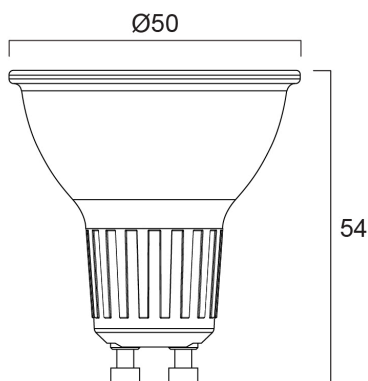

REFLED SUPERIA RETRO ES50 V5 360LM 940 36 SL

Cikkszám 0030706

SYLVANIA

Premium performance professional LED GU10 range with the same look and feel of traditional halogen GU10 lamp. Recreates backlight effect similar to halogen dichroic lamps. Full glass design - means no colours clashing between lamp and fixture. Very long lifetime of up to 25,000 hours. COOLFIT functionality – ensures overheat and over temperature protection. High switching cycles: >100,000. High colour rendering: CRI90. Non dimmable. Warranty: 5 Years

Műszaki eszközök

Méretek (mm)

Fotometriák

REFLED SUPERIA RETRO ES50 V5 360LM 940 36 SL

Cikkszám 0030706

SYLVANIA

Általános adatok

Termék neve	REFLED SUPERIA RETRO ES50 V5 360LM 940 36 SL
Technológia	LED
Fényforrás alakja	Reflektor
Foglalat/Fejelés	GU10
Lámpa megmunkálása	Fresnel lencse
Beépített jelenlétérzékelő	Nincs
Lámpatest besorolása	Nyitott
Általános alkalmazás	Oktatás, Vendéglátás, Múzeumok és galériák, Iroda, Lakossági és fogyasztói, Kiskereskedelem
Üzemi hőmérséklet-tartomány (°C)	-20°C...+50°C
Virtual assistant compatibility	N/A
ETIM osztály	EC001959
E-szám Finnország	4741232
Garancia	5 év

Élettartam adatok

Élettartam L70:B50	25000
--------------------	-------

Fizikai adatok

Ház színe	Átlátszó
IP-besorolás	IP20
Névleges termékmagasság (mm)	54
Névleges termékátmérő (mm)	50
Súly (kg)	0.038

REFLED SUPERIA RETRO ES50 V5 360LM 940 36 SL

Cikkszám 0030706

SYLVANIA

Csomagolás

Termék EAN-kódja	5410288307060
Egyedi csomagolás hossza / magassága (cm)	8.2
Egyedi csomagolás szélessége (cm)	6.1
Egyedi csomagolás mélysége (cm)	5.1
DUN14 (belső)	15410288307067
Mennyiség egy belső csomagban	6
Csomagolás belső hossza (cm)	19.4
Csomagolás belső szélessége (cm)	11.1
Packaging inner depth (cm)	9.2
DUN14 (külső)	25410288307064
Mennyiség egy külső csomagban	60
Gyűjtő csomagolás hossza / magassága (cm)	58.5
Gyűjtő csomagolás szélessége (cm)	20.8
Gyűjtő csomagolás mélysége (cm)	20.8