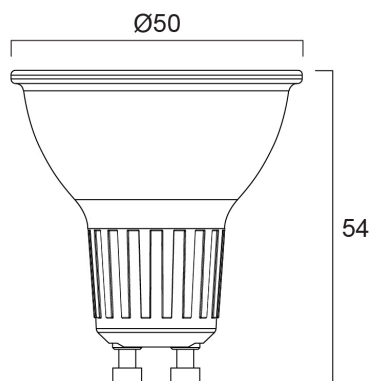

REFLED SUPERIA RETRO ES50 V5 360LM 940 36 SL2

Cikkszám 0030707

SYLVANIA

Premium performance professional LED GU10 range with the same look and feel of traditional halogen GU10 lamp. Recreates backlight effect similar to halogen dichroic lamps. Full glass design - means no colours clashing between lamp and fixture. Very long lifetime of up to 25,000 hours. COOLFIT functionality – ensures overheat and over temperature protection. High switching cycles: >100,000. High colour rendering: CRI90. Non dimmable. Warranty: 5 Years

Műszaki eszközök

Méretek (mm)

Fotometriák

REFLED SUPERIA RETRO ES50 V5 360LM 940 36 SL2

Cikkszám 0030707

SYLVANIA

Általános adatok

Termék neve	REFLED SUPERIA RETRO ES50 V5 360LM 940 36 SL2
Technológia	LED
Fényforrás alakja	Reflektor
Foglalat/Fejelés	GU10
Lámpa megmunkálása	Fresnel lencse
Beépített jelenlétérzékelő	Nincs
Lámpatest besorolása	Nyitott
Általános alkalmazás	Oktatás, Vendéglátás, Múzeumok és galériák, Iroda, Lakossági és fogyasztói, Kiskereskedelem
Üzemi hőmérséklet-tartomány (°C)	-20°C...+50°C
Virtual assistant compatibility	N/A
ETIM osztály	EC001959
Garancia	5 év

Élettartam adatok

Élettartam L70:B50	25000
--------------------	-------

Fizikai adatok

Ház színe	Átlátszó
IP-besorolás	IP20
Névleges termékmagasság (mm)	54
Névleges termékátmérő (mm)	50
Súly (kg)	0.076

REFLED SUPERIA RETRO ES50 V5 360LM 940 36 SL2

Cikkszám 0030707

SYLVANIA

Csomagolás

Termék EAN-kódja	5410288307077
Egyedi csomagolás hossza / magassága (cm)	8.2
Egyedi csomagolás szélessége (cm)	8.6
Egyedi csomagolás mélysége (cm)	5.1
DUN14 (belső)	15410288307074
Mennyiség egy belső csomagban	6
Csomagolás belső hossza (cm)	32.3
Csomagolás belső szélessége (cm)	9.3
Packaging inner depth (cm)	9.2
DUN14 (külső)	25410288307071
Mennyiség egy külső csomagban	60
Gyűjtő csomagolás hossza / magassága (cm)	49.5
Gyűjtő csomagolás szélessége (cm)	33.7
Gyűjtő csomagolás mélysége (cm)	20.8