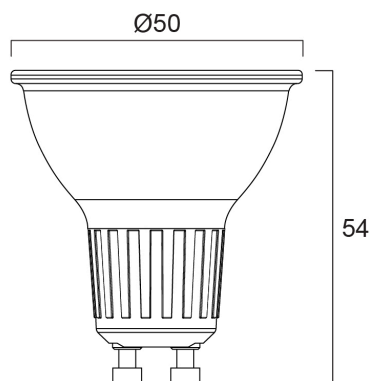

REFLED SUPERIA RETRO ES50 V5 360LM 940 36 SL3

Cikkszám 0030708

SYLVANIA

Premium performance professional LED GU10 range with the same look and feel of traditional halogen GU10 lamp. Recreates backlight effect similar to halogen dichroic lamps. Full glass design - means no colours clashing between lamp and fixture. Very long lifetime of up to 25,000 hours. COOLFIT functionality – ensures overheat and over temperature protection. High switching cycles: >100,000. High colour rendering: CRI90. Non dimmable. Warranty: 5 Years

Műszaki eszközök

Méretek (mm)

Fotometriák

REFLED SUPERIA RETRO ES50 V5 360LM 940 36 SL3

Cikkszám 0030708

SYLVANIA

Általános adatok

Termék neve	REFLED SUPERIA RETRO ES50 V5 360LM 940 36 SL3
Technológia	LED
Fényforrás alakja	Reflektor
Foglalat/Fejelés	GU10
Lámpa megmunkálása	Fresnel lencse
Beépített jelenlétérzékelő	Nincs
Lámpatest besorolása	Nyitott
Általános alkalmazás	Oktatás, Vendéglátás, Múzeumok és galériák, Iroda, Lakossági és fogyasztói, Kiskereskedelem
Üzemi hőmérséklet-tartomány (°C)	-20°C...+50°C
Virtual assistant compatibility	N/A
ETIM osztály	EC001959
Garancia	5 év

Élettartam adatok

Élettartam L70:B50	25000
--------------------	-------

Fizikai adatok

Ház színe	Átlátszó
IP-besorolás	IP20
Névleges termékmagasság (mm)	54
Névleges termékátmérő (mm)	50
Súly (kg)	0.114

REFLED SUPERIA RETRO ES50 V5 360LM 940 36 SL3

Cikkszám 0030708

SYLVANIA

Csomagolás

Termék EAN-kódja	5410288307084
Egyedi csomagolás hossza / magassága (cm)	8.2
Egyedi csomagolás szélessége (cm)	12.1
Egyedi csomagolás mélysége (cm)	5.1
DUN14 (belső)	15410288307081
Mennyiség egy belső csomagban	6
Csomagolás belső hossza (cm)	32.3
Csomagolás belső szélessége (cm)	12.8
Packaging inner depth (cm)	9.2
DUN14 (külső)	25410288307088
Mennyiség egy külső csomagban	60
Gyűjtő csomagolás hossza / magassága (cm)	67.0
Gyűjtő csomagolás szélessége (cm)	33.7
Gyűjtő csomagolás mélysége (cm)	20.8