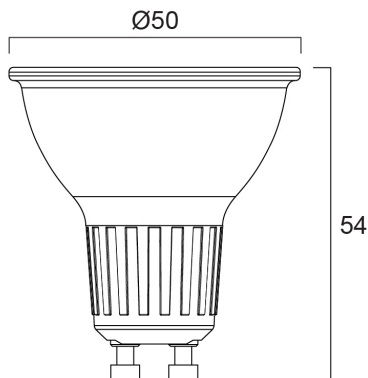

REFLED SUPERIA RETRO ES50 V5 450LM 930 36 SL

Cikkszám 0030710

SYLVANIA

Premium performance professional LED GU10 range with the same look and feel of traditional halogen GU10 lamp. Recreates backlight effect similar to halogen dichroic lamps. Full glass design - means no colours clashing between lamp and fixture. Very long lifetime of up to 25,000 hours. COOLFIT functionality – ensures overheat and over temperature protection. High switching cycles: >100,000. High colour rendering: CRI90. Non dimmable. Warranty: 5 Years

Műszaki eszközök

Méretek (mm)

Fotometriák

REFLED SUPERIA RETRO ES50 V5 450LM 930 36 SL

Cikkszám 0030710

SYLVANIA

Általános adatok

| | |
|----------------------------------|---|
| Termék neve | REFLED SUPERIA RETRO ES50 V5 450LM 930 36 SL |
| Technológia | LED |
| Fényforrás alakja | Reflektor |
| Foglalat/Fejelés | GU10 |
| Lámpa megmunkálása | Fresnel lencse |
| Beépített jelenlétérzékelő | Nincs |
| Lámpatest besorolása | Nyitott |
| Általános alkalmazás | Oktatás, Vendéglátás, Múzeumok és galériák, Iroda, Lakossági és fogyasztói, Kiskereskedelem |
| Üzemi hőmérséklet-tartomány (°C) | -20°C...+50°C |
| Virtual assistant compatibility | N/A |
| ETIM osztály | EC001959 |
| E-szám Finnország | 4741234 |
| Garancia | 5 év |

REFLED SUPERIA RETRO ES50 V5 450LM 930 36 SL

Cikkszám 0030710

SYLVANIA

Csomagolás

| | |
|---|----------------|
| Termék EAN-kódja | 5410288307107 |
| Egyedi csomagolás hossza / magassága (cm) | 8.2 |
| Egyedi csomagolás szélessége (cm) | 6.1 |
| Egyedi csomagolás mélysége (cm) | 5.1 |
| DUN14 (belső) | 15410288307104 |
| Mennyiség egy belső csomagban | 6 |
| Csomagolás belső hossza (cm) | 19.4 |
| Csomagolás belső szélessége (cm) | 11.1 |
| Packaging inner depth (cm) | 9.2 |
| DUN14 (külső) | 25410288307101 |
| Mennyiség egy külső csomagban | 60 |
| Gyűjtő csomagolás hossza / magassága (cm) | 58.5 |
| Gyűjtő csomagolás szélessége (cm) | 20.8 |
| Gyűjtő csomagolás mélysége (cm) | 20.8 |