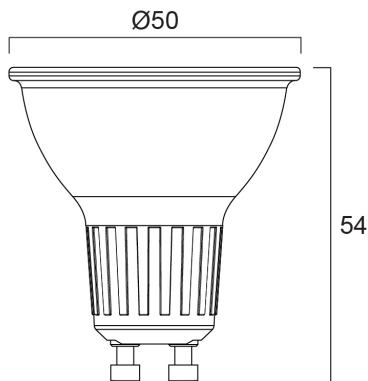

REFLED SUPERIA RETRO ES50 V5 550LM 927 36 SL

Cikkszám 0030713

SYLVANIA

Premium performance professional LED GU10 range with the same look and feel of traditional halogen GU10 lamp. Recreates backlight effect similar to halogen dichroic lamps. Full glass design - means no colours clashing between lamp and fixture. Very long lifetime of up to 25,000 hours. COOLFIT functionality – ensures overheat and over temperature protection. High switching cycles: >100,000. High colour rendering: CRI90. Non dimmable. Warranty: 5 Years

Műszaki eszközök

Méretetek (mm)

Fotometriák

REFLED SUPERIA RETRO ES50 V5 550LM 927 36 SL

Cikkszám 0030713

SYLVANIA

Általános adatok

Termék neve	REFLED SUPERIA RETRO ES50 V5 550LM 927 36 SL
Technológia	LED
Fényforrás alakja	Reflektor
Foglalat/Fejelés	GU10
Lámpa megmunkálása	Fresnel lencse
Beépített jelenlétérzékelő	Nincs
Lámpatest besorolása	Nyitott
Általános alkalmazás	Oktatás, Vendéglátás, Múzeumok és galériák, Iroda, Lakossági és fogyasztói, Kiskereskedelem
Üzemi hőmérséklet-tartomány (°C)	-20°C...+50°C
Virtual assistant compatibility	N/A
ETIM osztály	EC001959
E-szám Finnország	4741237
Garancia	5 év

Élettartam adatok

Élettartam L70:B50	25000
--------------------	-------

Fizikai adatok

Ház színe	Átlátszó
IP-besorolás	IP20
Névleges termékmagasság (mm)	54
Névleges termékátmérő (mm)	50
Súly (kg)	0.038

REFLED SUPERIA RETRO ES50 V5 550LM 927 36 SL

Cikkszám 0030713

SYLVANIA

Csomagolás

Termék EAN-kódja	5410288307138
Egyedi csomagolás hossza / magassága (cm)	8.2
Egyedi csomagolás szélessége (cm)	6.1
Egyedi csomagolás mélysége (cm)	5.1
DUN14 (belső)	15410288307135
Mennyiség egy belső csomagban	6
Csomagolás belső hossza (cm)	19.4
Csomagolás belső szélessége (cm)	11.1
Packaging inner depth (cm)	9.2
DUN14 (külső)	25410288307132
Mennyiség egy külső csomagban	60
Gyűjtő csomagolás hossza / magassága (cm)	58.5
Gyűjtő csomagolás szélessége (cm)	20.8
Gyűjtő csomagolás mélysége (cm)	20.8