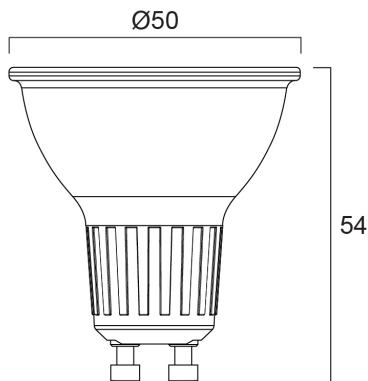

REFLED SUPERIA RETRO ES50 V5 600LM 930 36 SL

Cikkszám 0030714

SYLVANIA

Premium performance professional LED GU10 range with the same look and feel of traditional halogen GU10 lamp. Recreates backlight effect similar to halogen dichroic lamps. Full glass design - means no colours clashing between lamp and fixture. Very long lifetime of up to 25,000 hours. COOLFIT functionality – ensures overheat and over temperature protection. High switching cycles: >100,000. High colour rendering: CRI90. Non dimmable. Warranty: 5 Years

Műszaki eszközök

Méretetek (mm)

Fotometriák

REFLED SUPERIA RETRO ES50 V5 600LM 930 36 SL

Cikkszám 0030714

SYLVANIA

Általános adatok

Termék neve	REFLED SUPERIA RETRO ES50 V5 600LM 930 36 SL
Technológia	LED
Fényforrás alakja	Reflektor
Foglalat/Fejelés	GU10
Lámpa megmunkálása	Fresnel lencse
Beépített jelenlétérzékelő	Nincs
Lámpatest besorolása	Nyitott
Általános alkalmazás	Oktatás, Vendéglátás, Múzeumok és galériák, Iroda, Lakossági és fogyasztói, Kiskereskedelem
Üzemi hőmérséklet-tartomány (°C)	-20°C...+50°C
Virtual assistant compatibility	N/A
ETIM osztály	EC001959
E-szám Finnország	4741238
Garancia	5 év

Élettartam adatok

Élettartam L70:B50	25000
--------------------	-------

Fizikai adatok

Ház színe	Átlátszó
IP-besorolás	IP20
Névleges termékmagasság (mm)	54
Névleges termékátmérő (mm)	50
Súly (kg)	0.038

REFLED SUPERIA RETRO ES50 V5 600LM 930 36 SL

Cikkszám 0030714

SYLVANIA

Csomagolás

Termék EAN-kódja	5410288307145
Egyedi csomagolás hossza / magassága (cm)	8.2
Egyedi csomagolás szélessége (cm)	6.1
Egyedi csomagolás mélysége (cm)	5.1
DUN14 (belső)	15410288307142
Mennyiség egy belső csomagban	6
Csomagolás belső hossza (cm)	19.4
Csomagolás belső szélessége (cm)	11.1
Packaging inner depth (cm)	9.2
DUN14 (külső)	25410288307149
Mennyiség egy külső csomagban	60
Gyűjtő csomagolás hossza / magassága (cm)	58.5
Gyűjtő csomagolás szélessége (cm)	20.8
Gyűjtő csomagolás mélysége (cm)	20.8