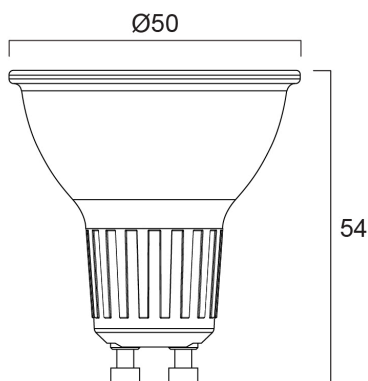

### Méretetek (mm)

## Fizikai adatok

Ház színe	Átlátszó
IP-besorolás	IP20
Névleges termékmagasság (mm)	54
Névleges termékátmérő (mm)	50
Súly (kg)	0.038