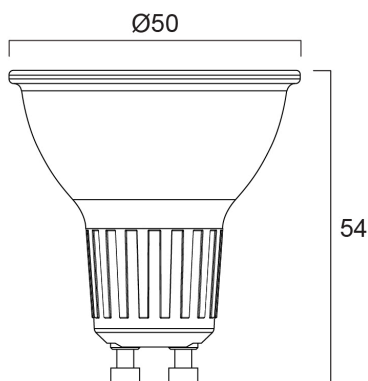

REFLED SUPERIA RETRO ES50 V5 700LM 930 36 SL

Cikkszám 0030718

SYLVANIA

Premium performance professional LED GU10 range with the same look and feel of traditional halogen GU10 lamp. Recreates backlight effect similar to halogen dichroic lamps. Full glass design - means no colours clashing between lamp and fixture. Very long lifetime of up to 25,000 hours. COOLFIT functionality – ensures overheat and over temperature protection. High switching cycles: >100,000. High colour rendering: CRI90. Non dimmable. Warranty: 5 Years

Műszaki eszközök

Méretetek (mm)

Fotometriák

REFLED SUPERIA RETRO ES50 V5 700LM 930 36 SL

Cikkszám 0030718

SYLVANIA

Általános adatok

Termék neve	REFLED SUPERIA RETRO ES50 V5 700LM 930 36 SL
Technológia	LED
Fényforrás alakja	Reflektor
Foglalat/Fejelés	GU10
Lámpa megmunkálása	Fresnel lencse
Beépített jelenlétérzékelő	Nincs
Lámpatest besorolása	Nyitott
Általános alkalmazás	Oktatás, Vendéglátás, Múzeumok és galériák, Iroda, Lakossági és fogyasztói, Kiskereskedelem
Üzemi hőmérséklet-tartomány (°C)	-20°C...+50°C
Virtual assistant compatibility	N/A
ETIM osztály	EC001959
E-szám Finnország	4741242
Garancia	5 év

Élettartam adatok

Élettartam L70:B50	25000
--------------------	-------

Fizikai adatok

Ház színe	Átlátszó
IP-besorolás	IP20
Névleges termékmagasság (mm)	54
Névleges termékátmérő (mm)	50
Súly (kg)	0.038

REFLED SUPERIA RETRO ES50 V5 700LM 930 36 SL

Cikkszám 0030718

SYLVANIA

Csomagolás

Termék EAN-kódja	5410288307183
Egyedi csomagolás hossza / magassága (cm)	8.2
Egyedi csomagolás szélessége (cm)	6.1
Egyedi csomagolás mélysége (cm)	5.1
DUN14 (belső)	15410288307180
Mennyiség egy belső csomagban	6
Csomagolás belső hossza (cm)	19.4
Csomagolás belső szélessége (cm)	11.1
Packaging inner depth (cm)	9.2
DUN14 (külső)	25410288307187
Mennyiség egy külső csomagban	60
Gyűjtő csomagolás hossza / magassága (cm)	58.5
Gyűjtő csomagolás szélessége (cm)	20.8
Gyűjtő csomagolás mélysége (cm)	20.8