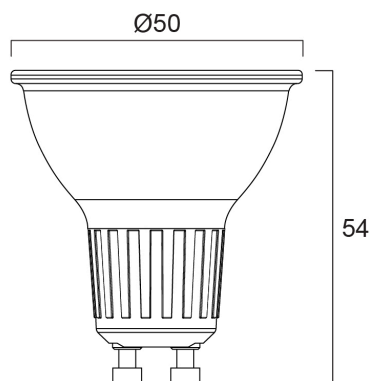

### Méretek (mm)

## Fizikai adatok

Ház színe	Átlátszó
IP-besorolás	IP20
Névleges termékmagasság (mm)	54
Névleges termékátmérő (mm)	50
Súly (kg)	0.038