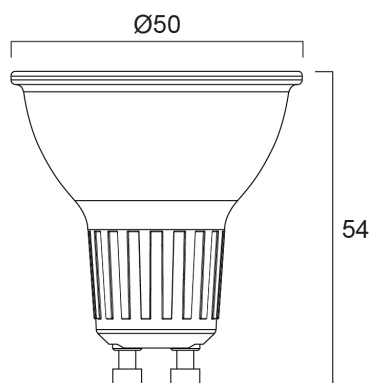

REFLED SUPERIA RETRO ES50 V5 345LM DIM 927 36 SL

Cikkszám 0030721

SYLVANIA

Premium performance professional LED GU10 range with the same look and feel of traditional halogen GU10 lamp. Recreates backlight effect similar to halogen dichroic lamps. Full glass design - means no colours clashing between lamp and fixture. Very long lifetime of up to 25,000 hours. COOLFIT functionality – ensures overheat and over temperature protection. High switching cycles: >100,000. High colour rendering: CRI90. Dimmable. Warranty: 5 Years

Műszaki eszközök

Méretek (mm)

Fotometriák

REFLED SUPERIA RETRO ES50 V5 345LM DIM 927 36 SL

Cikkszám 0030721

SYLVANIA

Általános adatok

Termék neve	REFLED SUPERIA RETRO ES50 V5 345LM DIM 927 36 SL
Technológia	LED
Fényforrás alakja	Reflektor
Foglalat/Fejelés	GU10
Lámpa megmunkálása	Fresnel lencse
Beépített jelenlétérzékelő	Nincs
Lámpatest besorolása	Nyitott
Általános alkalmazás	Oktatás, Vendéglátás, Múzeumok és galériák, Iroda, Lakossági és fogyasztói, Kiskereskedelem
Üzemi hőmérséklet-tartomány (°C)	-20°C...+50°C
Virtual assistant compatibility	N/A
ETIM osztály	EC001959
E-szám Finnország	4741217
Garancia	5 év

Élettartam adatok

Élettartam L70:B50	25000
--------------------	-------

Fizikai adatok

Ház színe	Átlátszó
IP-besorolás	IP20
Névleges termékmagasság (mm)	54
Névleges termékátmérő (mm)	50
Súly (kg)	0.038

REFLED SUPERIA RETRO ES50 V5 345LM DIM 927 36 SL

Cikkszám 0030721

SYLVANIA

Csomagolás

Termék EAN-kódja	5410288307213
Egyedi csomagolás hossza / magassága (cm)	8.2
Egyedi csomagolás szélessége (cm)	6.1
Egyedi csomagolás mélysége (cm)	5.1
DUN14 (belső)	15410288307210
Mennyiség egy belső csomagban	6
Csomagolás belső hossza (cm)	19.4
Csomagolás belső szélessége (cm)	11.1
Packaging inner depth (cm)	9.2
DUN14 (külső)	25410288307217
Mennyiség egy külső csomagban	60
Gyűjtő csomagolás hossza / magassága (cm)	58.5
Gyűjtő csomagolás szélessége (cm)	20.8
Gyűjtő csomagolás mélysége (cm)	20.8