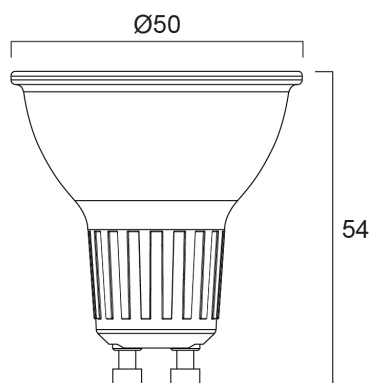

REFLED SUPERIA RETRO ES50 V5 345LM DIM 930 36 SL

Cikkszám 0030722

SYLVANIA

Premium performance professional LED GU10 range with the same look and feel of traditional halogen GU10 lamp. Recreates backlight effect similar to halogen dichroic lamps. Full glass design - means no colours clashing between lamp and fixture. Very long lifetime of up to 25,000 hours. COOLFIT functionality – ensures overheat and over temperature protection. High switching cycles: >100,000. High colour rendering: CRI90. Dimmable. Warranty: 5 Years

Műszaki eszközök

Méretek (mm)

Fotometriák

REFLED SUPERIA RETRO ES50 V5 345LM DIM 930 36 SL

Cikkszám 0030722

SYLVANIA

Általános adatok

Termék neve	REFLED SUPERIA RETRO ES50 V5 345LM DIM 930 36 SL
Technológia	LED
Fényforrás alakja	Reflektor
Foglalat/Fejelés	GU10
Lámpa megmunkálása	Fresnel lencse
Beépített jelenlétérzékelő	Nincs
Lámpatest besorolása	Nyitott
Általános alkalmazás	Oktatás, Vendéglátás, Múzeumok és galériák, Iroda, Lakossági és fogyasztói, Kiskereskedelem
Üzemi hőmérséklet-tartomány (°C)	-20°C...+50°C
Virtual assistant compatibility	N/A
ETIM osztály	EC001959
E-szám Finnország	4741218
Garancia	5 év

Élettartam adatok

Élettartam L70:B50	25000
--------------------	-------

Fizikai adatok

Ház színe	Átlátszó
IP-besorolás	IP20
Névleges termékmagasság (mm)	54
Névleges termékátmérő (mm)	50
Súly (kg)	0.038

REFLED SUPERIA RETRO ES50 V5 345LM DIM 930 36 SL

Cikkszám 0030722

SYLVANIA

Csomagolás

Termék EAN-kódja	5410288307220
Egyedi csomagolás hossza / magassága (cm)	8.2
Egyedi csomagolás szélessége (cm)	6.1
Egyedi csomagolás mélysége (cm)	5.1
DUN14 (belső)	15410288307227
Mennyiség egy belső csomagban	6
Csomagolás belső hossza (cm)	19.4
Csomagolás belső szélessége (cm)	11.1
Packaging inner depth (cm)	9.2
DUN14 (külső)	25410288307224
Mennyiség egy külső csomagban	60
Gyűjtő csomagolás hossza / magassága (cm)	58.5
Gyűjtő csomagolás szélessége (cm)	20.8
Gyűjtő csomagolás mélysége (cm)	20.8