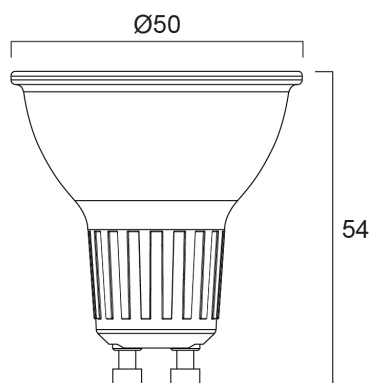

REFLED SUPERIA RETRO ES50 V5 345LM DIM 930 36 SL5

Cikkszám 0030723

SYLVANIA

Premium performance professional LED GU10 range with the same look and feel of traditional halogen GU10 lamp. Recreates backlight effect similar to halogen dichroic lamps. Full glass design - means no colours clashing between lamp and fixture. Very long lifetime of up to 25,000 hours. COOLFIT functionality – ensures overheat and over temperature protection. High switching cycles: >100,000. High colour rendering: CRI90. Dimmable. Warranty: 5 Years

Műszaki eszközök

Méretek (mm)

Fotometriák

REFLED SUPERIA RETRO ES50 V5 345LM DIM 930 36 SL5

Cikkszám 0030723

SYLVANIA

Általános adatok

Termék neve	REFLED SUPERIA RETRO ES50 V5 345LM DIM 930 36 SL5
Technológia	LED
Fényforrás alakja	Reflektor
Foglalat/Fejelés	GU10
Lámpa megmunkálása	Fresnel lencse
Beépített jelenlétérzékelő	Nincs
Lámpatest besorolása	Nyitott
Általános alkalmazás	Oktatás, Vendéglátás, Múzeumok és galériák, Iroda, Lakossági és fogyasztói, Kiskereskedelem
Üzemi hőmérséklet-tartomány (°C)	-20°C...+50°C
Virtual assistant compatibility	N/A
ETIM osztály	EC001959
Garancia	5 év

Élettartam adatok

Élettartam L70:B50	25000
--------------------	-------

Fizikai adatok

Ház színe	Átlátszó
IP-besorolás	IP20
Névleges termékmagasság (mm)	54
Névleges termékátmérő (mm)	50
Súly (kg)	0.19

REFLED SUPERIA RETRO ES50 V5 345LM DIM 930 36 SL5

Cikkszám 0030723

SYLVANIA

Csomagolás

Termék EAN-kódja	5410288307237
Egyedi csomagolás hossza / magassága (cm)	19.5
Egyedi csomagolás szélessége (cm)	5.0
Egyedi csomagolás mélysége (cm)	8.1
DUN14 (belső)	15410288307234
Mennyiség egy külső csomagban	6
Gyűjtő csomagolás hossza / magassága (cm)	32.3
Gyűjtő csomagolás szélessége (cm)	20.2
Gyűjtő csomagolás mélysége (cm)	9.2