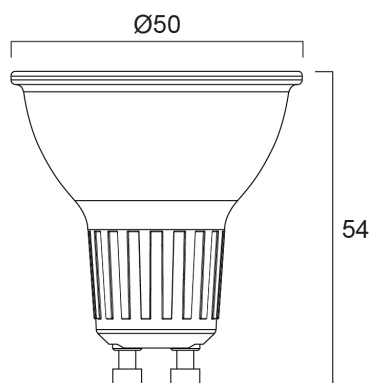

REFLED SUPERIA RETRO ES50 V5 360LM DIM 940 36 SL5

Cikkszám 0030725

SYLVANIA

Premium performance professional LED GU10 range with the same look and feel of traditional halogen GU10 lamp. Recreates backlight effect similar to halogen dichroic lamps. Full glass design - means no colours clashing between lamp and fixture. Very long lifetime of up to 25,000 hours. COOLFIT functionality – ensures overheat and over temperature protection. High switching cycles: >100,000. High colour rendering: CRI90. Dimmable. Warranty: 5 Years

Műszaki eszközök

Méretek (mm)

Fotometriák

REFLED SUPERIA RETRO ES50 V5 360LM DIM 940 36 SL5

Cikkszám 0030725

SYLVANIA

Általános adatok

Termék neve	REFLED SUPERIA RETRO ES50 V5 360LM DIM 940 36 SL5
Technológia	LED
Fényforrás alakja	Reflektor
Foglalat/Fejelés	GU10
Lámpa megmunkálása	Fresnel lencse
Beépített jelenlétérzékelő	Nincs
Lámpatest besorolása	Nyitott
Általános alkalmazás	Oktatás, Vendéglátás, Múzeumok és galériák, Iroda, Lakossági és fogyasztói, Kiskereskedelem
Üzemi hőmérséklet-tartomány (°C)	-20°C...+50°C
Virtual assistant compatibility	N/A
ETIM osztály	EC001959
Garancia	5 év

Élettartam adatok

Élettartam L70:B50	25000
--------------------	-------

Fizikai adatok

Ház színe	Átlátszó
IP-besorolás	IP20
Névleges termékmagasság (mm)	54
Névleges termékátmérő (mm)	50
Súly (kg)	0.19

REFLED SUPERIA RETRO ES50 V5 360LM DIM 940 36 SL5

Cikkszám 0030725

SYLVANIA

Csomagolás

Termék EAN-kódja	5410288307251
Egyedi csomagolás hossza / magassága (cm)	19.5
Egyedi csomagolás szélessége (cm)	5.0
Egyedi csomagolás mélysége (cm)	8.1
DUN14 (belső)	15410288307258
Mennyiség egy külső csomagban	6
Gyűjtő csomagolás hossza / magassága (cm)	32.3
Gyűjtő csomagolás szélessége (cm)	20.2
Gyűjtő csomagolás mélysége (cm)	9.2