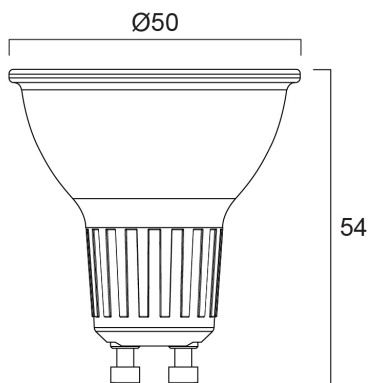

REFLED SUPERIA RETRO ES50 V5 450LM DIM 927 36 SL

Cikkszám 0030727

SYLVANIA

Premium performance professional LED GU10 range with the same look and feel of traditional halogen GU10 lamp. Recreates backlight effect similar to halogen dichroic lamps. Full glass design - means no colours clashing between lamp and fixture. Very long lifetime of up to 25,000 hours. COOLFIT functionality – ensures overheat and over temperature protection. High switching cycles: >100,000. High colour rendering: CRI90. Dimmable. Warranty: 5 Years

Műszaki eszközök

Méretek (mm)

Fotometriák

REFLED SUPERIA RETRO ES50 V5 450LM DIM 927 36 SL

Cikkszám 0030727

SYLVANIA

Általános adatok

Termék neve	REFLED SUPERIA RETRO ES50 V5 450LM DIM 927 36 SL
Technológia	LED
Fényforrás alakja	Reflektor
Foglalat/Fejelés	GU10
Lámpa megmunkálása	Fresnel lencse
Beépített jelenlétérzékelő	Nincs
Lámpatest besorolása	Nyitott
Általános alkalmazás	Oktatás, Vendéglátás, Múzeumok és galériák, Iroda, Lakossági és fogyasztói, Kiskereskedelem
Üzemi hőmérséklet-tartomány (°C)	-20°C...+50°C
Virtual assistant compatibility	N/A
ETIM osztály	EC001959
E-szám Finnország	4741221
Garancia	5 év

Élettartam adatok

Élettartam L70:B50	25000
--------------------	-------

Fizikai adatok

Ház színe	Átlátszó
IP-besorolás	IP20
Névleges termékmagasság (mm)	54
Névleges termékátmérő (mm)	50
Súly (kg)	0.038

REFLED SUPERIA RETRO ES50 V5 450LM DIM 927 36 SL

Cikkszám 0030727

SYLVANIA

Csomagolás

Termék EAN-kódja	5410288307275
Egyedi csomagolás hossza / magassága (cm)	8.2
Egyedi csomagolás szélessége (cm)	6.1
Egyedi csomagolás mélysége (cm)	5.1
DUN14 (belső)	15410288307272
Mennyiség egy belső csomagban	6
Csomagolás belső hossza (cm)	19.4
Csomagolás belső szélessége (cm)	11.1
Packaging inner depth (cm)	9.2
DUN14 (külső)	25410288307279
Mennyiség egy külső csomagban	60
Gyűjtő csomagolás hossza / magassága (cm)	58.5
Gyűjtő csomagolás szélessége (cm)	20.8
Gyűjtő csomagolás mélysége (cm)	20.8