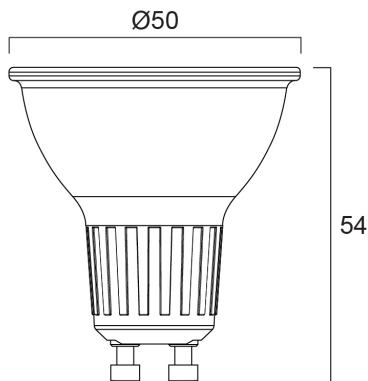

REFLED SUPERIA RETRO ES50 V5 450LM DIM 930 36 SL5

Cikkszám 0030729

SYLVANIA

Premium performance professional LED GU10 range with the same look and feel of traditional halogen GU10 lamp. Recreates backlight effect similar to halogen dichroic lamps. Full glass design - means no colours clashing between lamp and fixture. Very long lifetime of up to 25,000 hours. COOLFIT functionality – ensures overheat and over temperature protection. High switching cycles: >100,000. High colour rendering: CRI90. Dimmable. Warranty: 5 Years

Műszaki eszközök

Méretek (mm)

Fotometriák

REFLED SUPERIA RETRO ES50 V5 450LM DIM 930 36 SL5

Cikkszám 0030729

SYLVANIA

Általános adatok

Termék neve	REFLED SUPERIA RETRO ES50 V5 450LM DIM 930 36 SL5
Technológia	LED
Fényforrás alakja	Reflektor
Foglalat/Fejelés	GU10
Lámpa megmunkálása	Fresnel lencse
Beépített jelenlétérzékelő	Nincs
Lámpatest besorolása	Nyitott
Általános alkalmazás	Oktatás, Vendéglátás, Múzeumok és galériák, Iroda, Lakossági és fogyasztói, Kiskereskedelem
Üzemi hőmérséklet-tartomány (°C)	-20°C...+50°C
Virtual assistant compatibility	N/A
ETIM osztály	EC001959
Garancia	5 év

Élettartam adatok

Élettartam L70:B50	25000
--------------------	-------

Fizikai adatok

Ház színe	Átlátszó
IP-besorolás	IP20
Névleges termékmagasság (mm)	54
Névleges termékátmérő (mm)	50
Súly (kg)	0.19

REFLED SUPERIA RETRO ES50 V5 450LM DIM 930 36 SL5

Cikkszám 0030729

SYLVANIA

Csomagolás

Termék EAN-kódja	5410288307299
Egyedi csomagolás hossza / magassága (cm)	19.5
Egyedi csomagolás szélessége (cm)	5.0
Egyedi csomagolás mélysége (cm)	8.1
DUN14 (belső)	15410288307296
Mennyiség egy külső csomagban	6
Gyűjtő csomagolás hossza / magassága (cm)	32.3
Gyűjtő csomagolás szélessége (cm)	20.2
Gyűjtő csomagolás mélysége (cm)	9.2