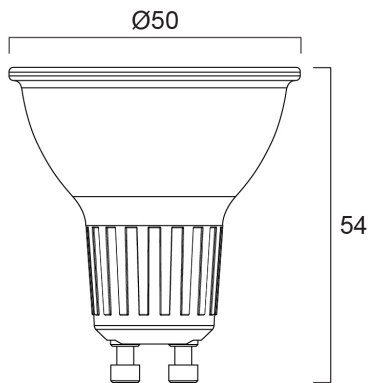

REFLED SUPERIA RETRO ES50 V5 475LM DIM 940 36 SL

Cikkszám 0030730

SYLVANIA

Premium performance professional LED GU10 range with the same look and feel of traditional halogen GU10 lamp. Recreates backlight effect similar to halogen dichroic lamps. Full glass design - means no colours clashing between lamp and fixture. Very long lifetime of up to 25,000 hours. COOLFIT functionality – ensures overheat and over temperature protection. High switching cycles: >100,000. High colour rendering: CRI90. Dimmable. Warranty: 5 Years

Műszaki eszközök

Méretek (mm)

Fotometriák

REFLED SUPERIA RETRO ES50 V5 475LM DIM 940 36 SL

Cikkszám 0030730

SYLVANIA

Általános adatok

Termék neve	REFLED SUPERIA RETRO ES50 V5 475LM DIM 940 36 SL
Technológia	LED
Fényforrás alakja	Reflektor
Foglalat/Fejelés	GU10
Lámpa megmunkálása	Fresnel lencse
Beépített jelenlétérzékelő	Nincs
Lámpatest besorolása	Nyitott
Általános alkalmazás	Oktatás, Vendéglátás, Múzeumok és galériák, Iroda, Lakossági és fogyasztói, Kiskereskedelem
Üzemi hőmérséklet-tartomány (°C)	-20°C...+50°C
Virtual assistant compatibility	N/A
ETIM osztály	EC001959
E-szám Finnország	4741223
Garancia	5 év

Élettartam adatok

Élettartam L70:B50	25000
--------------------	-------

Fizikai adatok

Ház színe	Átlátszó
IP-besorolás	IP20
Névleges termékmagasság (mm)	54
Névleges termékátmérő (mm)	50
Súly (kg)	0.038

REFLED SUPERIA RETRO ES50 V5 475LM DIM 940 36 SL

Cikkszám 0030730

SYLVANIA

Csomagolás

Termék EAN-kódja	5410288307305
Egyedi csomagolás hossza / magassága (cm)	8.2
Egyedi csomagolás szélessége (cm)	6.1
Egyedi csomagolás mélysége (cm)	5.1
DUN14 (belső)	15410288307302
Mennyiség egy belső csomagban	6
Csomagolás belső hossza (cm)	19.4
Csomagolás belső szélessége (cm)	11.1
Packaging inner depth (cm)	9.2
DUN14 (külső)	25410288307309
Mennyiség egy külső csomagban	60
Gyűjtő csomagolás hossza / magassága (cm)	58.5
Gyűjtő csomagolás szélessége (cm)	20.8
Gyűjtő csomagolás mélysége (cm)	20.8