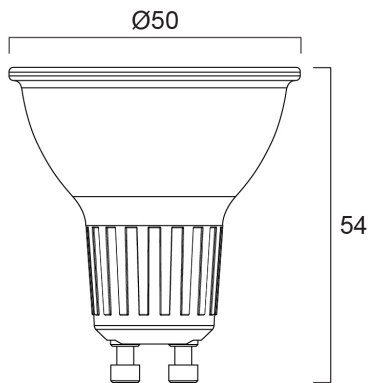

REFLED SUPERIA RETRO ES50 V5 575LM DIM 927 36 SL

Cikkszám 0030733

SYLVANIA

Premium performance professional LED GU10 range with the same look and feel of traditional halogen GU10 lamp. Recreates backlight effect similar to halogen dichroic lamps. Full glass design - means no colours clashing between lamp and fixture. Very long lifetime of up to 25,000 hours. COOLFIT functionality – ensures overheat and over temperature protection. High switching cycles: >100,000. High colour rendering: CRI90. Dimmable. Warranty: 5 Years

Műszaki eszközök

Méretek (mm)

Fotometriák

REFLED SUPERIA RETRO ES50 V5 575LM DIM 927 36 SL

Cikkszám 0030733

SYLVANIA

Általános adatok

Termék neve	REFLED SUPERIA RETRO ES50 V5 575LM DIM 927 36 SL
Technológia	LED
Fényforrás alakja	Reflektor
Foglalat/Fejelés	GU10
Lámpa megmunkálása	Fresnel lencse
Beépített jelenlétérzékelő	Nincs
Lámpatest besorolása	Nyitott
Általános alkalmazás	Oktatás, Vendéglátás, Múzeumok és galériák, Iroda, Lakossági és fogyasztói, Kiskereskedelem
Üzemi hőmérséklet-tartomány (°C)	-20°C...+50°C
Virtual assistant compatibility	N/A
ETIM osztály	EC001959
E-szám Finnország	4741225
Garancia	5 év

Élettartam adatok

Élettartam L70:B50	25000
--------------------	-------

Fizikai adatok

Ház színe	Átlátszó
IP-besorolás	IP20
Névleges termékmagasság (mm)	54
Névleges termékátmérő (mm)	50
Súly (kg)	0.038

REFLED SUPERIA RETRO ES50 V5 575LM DIM 927 36 SL

Cikkszám 0030733

SYLVANIA

Csomagolás

Termék EAN-kódja	5410288307336
Egyedi csomagolás hossza / magassága (cm)	8.2
Egyedi csomagolás szélessége (cm)	6.1
Egyedi csomagolás mélysége (cm)	5.1
DUN14 (belső)	15410288307333
Mennyiség egy belső csomagban	6
Csomagolás belső hossza (cm)	19.4
Csomagolás belső szélessége (cm)	11.1
Packaging inner depth (cm)	9.2
DUN14 (külső)	25410288307330
Mennyiség egy külső csomagban	60
Gyűjtő csomagolás hossza / magassága (cm)	58.5
Gyűjtő csomagolás szélessége (cm)	20.8
Gyűjtő csomagolás mélysége (cm)	20.8