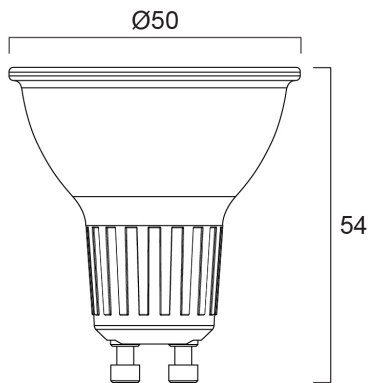

REFLED SUPERIA RETRO ES50 V5 580LM DIM 940 36 SL

Cikkszám 0030735

SYLVANIA

Premium performance professional LED GU10 range with the same look and feel of traditional halogen GU10 lamp. Recreates backlight effect similar to halogen dichroic lamps. Full glass design - means no colours clashing between lamp and fixture. Very long lifetime of up to 25,000 hours. COOLFIT functionality – ensures overheat and over temperature protection. High switching cycles: >100,000. High colour rendering: CRI90. Dimmable. Warranty: 5 Years

Műszaki eszközök

Méretek (mm)

Fotometriák

REFLED SUPERIA RETRO ES50 V5 580LM DIM 940 36 SL

Cikkszám 0030735

SYLVANIA

Általános adatok

| | |
|----------------------------------|---|
| Termék neve | REFLED SUPERIA RETRO ES50 V5 580LM DIM 940 36 SL |
| Technológia | LED |
| Fényforrás alakja | Reflektor |
| Foglalat/Fejelés | GU10 |
| Lámpa megmunkálása | Fresnel lencse |
| Beépített jelenlétérzékelő | Nincs |
| Lámpatest besorolása | Nyitott |
| Általános alkalmazás | Oktatás, Vendéglátás, Múzeumok és galériák, Iroda, Lakossági és fogyasztói, Kiskereskedelem |
| Üzemi hőmérséklet-tartomány (°C) | -20°C...+50°C |
| Virtual assistant compatibility | N/A |
| ETIM osztály | EC001959 |
| E-szám Finnország | 4741227 |
| Garancia | 5 év |

REFLED SUPERIA RETRO ES50 V5 580LM DIM 940 36 SL

Cikkszám 0030735

SYLVANIA

Csomagolás

| | |
|---|----------------|
| Termék EAN-kódja | 5410288307350 |
| Egyedi csomagolás hossza / magassága (cm) | 8.2 |
| Egyedi csomagolás szélessége (cm) | 6.1 |
| Egyedi csomagolás mélysége (cm) | 5.1 |
| DUN14 (belső) | 15410288307357 |
| Mennyiség egy belső csomagban | 6 |
| Csomagolás belső hossza (cm) | 19.4 |
| Csomagolás belső szélessége (cm) | 11.1 |
| Packaging inner depth (cm) | 9.2 |
| DUN14 (külső) | 25410288307354 |
| Mennyiség egy külső csomagban | 60 |
| Gyűjtő csomagolás hossza / magassága (cm) | 58.5 |
| Gyűjtő csomagolás szélessége (cm) | 20.8 |
| Gyűjtő csomagolás mélysége (cm) | 20.8 |