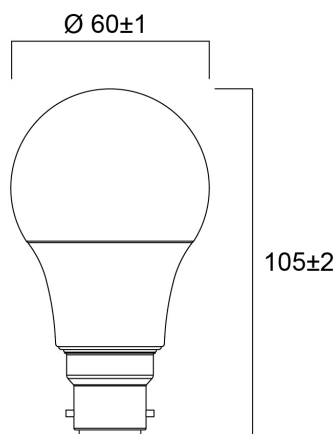

Műszaki eszközök

Méretetek (mm)

Fotometriák

ToLEDo GLS 470LM 827 B22 SL

Cikkszám 0030831

SYLVANIA

Általános adatok

Termék neve	ToLEDo GLS 470LM 827 B22 SL
Technológia	LED
Fényforrás alakja	Körte alakú
Foglat/Fejelés	B22
Lámpa megmunkálása	Opál
Beépített jelenlétérzékelő	Nincs
Lámpatest besorolása	Nyitott
Általános alkalmazás	Vendéglátás, Lakossági és fogyasztói
Üzemi hőmérséklet-tartomány (°C)	-20°C...+40°C
Virtual assistant compatibility	N/A
ETIM osztály	EC001959
Garancia	3 év

Élettartam adatok

Élettartam L70:B50	15000
--------------------	-------

Fizikai adatok

Ház színe	Fehér
IP-besorolás	IP20
Névleges termékmagasság (mm)	105
Névleges termékátmérő (mm)	60
Súly (kg)	0.022

ToLEDo GLS 470LM 827 B22 SL

Cikkszám 0030831

SYLVANIA

Csomagolás

Termék EAN-kódja	5410288308319
Egyedi csomagolás hossza / magassága (cm)	6.0
Egyedi csomagolás szélessége (cm)	6.0
Egyedi csomagolás mélysége (cm)	11.2
DUN14 (belső)	15410288308316
Mennyiség egy külső csomagban	6
Gyűjtő csomagolás hossza / magassága (cm)	18.8
Gyűjtő csomagolás szélessége (cm)	12.7
Gyűjtő csomagolás mélysége (cm)	12.5