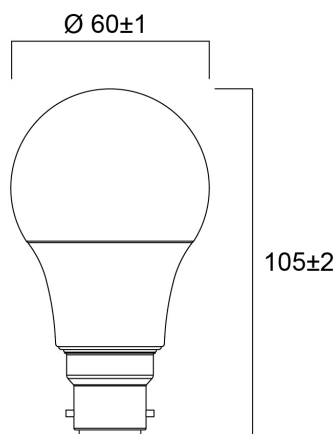

### Méretetek (mm)

## Fizikai adatok

Ház színe	Fehér
IP-besorolás	IP20
Névleges termékmagasság (mm)	105
Névleges termékátmérő (mm)	60
Súly (kg)	0.022