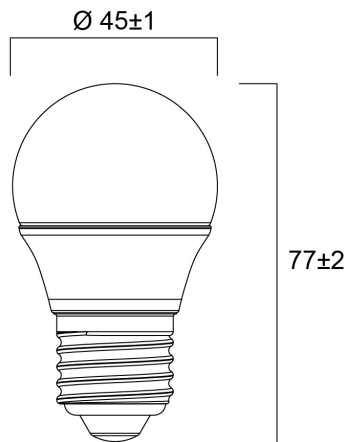

ToLEDo BALL 470LM 827 E27 SL

Cikkszám 0030865

SYLVANIA

Compact and elegant design. Suitable replacement for halogen, incandescent and compact fluorescent lamps. Instant light at the flick of a switch. Uniform light distribution. Good colour rendering (CRI 80). Perfect for hotels, restaurants, lobbies, corridors, stairwells, reception areas. Lower maintenance costs. 15,000 hours average rated life.

Műszaki eszközök

Méretetek (mm)

Fotometriák

ToLEDo BALL 470LM 827 E27 SL

Cikkszám 0030865

SYLVANIA

Általános adatok

Termék neve	ToLEDo BALL 470LM 827 E27 SL
Technológia	LED
Fényforrás alakja	Körte alakú
Foglalat/Fejelés	E27
Lámpa megmunkálása	Opál
Beépített jelenlétérzékelő	Nincs
Lámpatest besorolása	Nyitott
Általános alkalmazás	Vendéglátás, Lakossági és fogyasztói
Virtual assistant compatibility	N/A
ETIM osztály	EC001959
E-szám Finnország	4741283
Garancia	3 év

Élettartam adatok

Élettartam L70:B50	15000
--------------------	-------

Fizikai adatok

Ház színe	Fehér
IP-besorolás	IP20
Névleges termékmagasság (mm)	77
Névleges termékátmérő (mm)	45
Súly (kg)	0.017

ToLEDo BALL 470LM 827 E27 SL

Cikkszám 0030865

SYLVANIA

Csomagolás

Termék EAN-kódja	5410288308654
Egyedi csomagolás hossza / magassága (cm)	5.0
Egyedi csomagolás szélessége (cm)	5.0
Egyedi csomagolás mélysége (cm)	9.5
DUN14 (belső)	15410288308651
Mennyiség egy külső csomagban	6
Gyűjtő csomagolás hossza / magassága (cm)	15.8
Gyűjtő csomagolás szélessége (cm)	10.7
Gyűjtő csomagolás mélysége (cm)	10.7