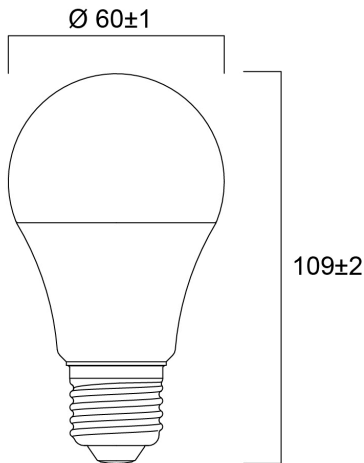

# ToLEDo GLS 1055LM 827 E27 SL4

Cikkszám 0030991

**SYLVANIA**

Compact and elegant design. Suitable replacement for halogen, incandescent and compact fluorescent lamps. Instant light at the flick of a switch. Uniform light distribution. Good colour rendering (CRI 80). Perfect for hotels, restaurants, lobbies, corridors, stairwells, reception areas. Lower maintenance costs. 12,000 hours average rated life.

### Méretetek (mm)

## Fizikai adatok

Ház színe	Fehér
IP-besorolás	IP20
Névleges termék hossz (mm)	109
Névleges termékátmérő (mm)	60
Súly (kg)	0.136