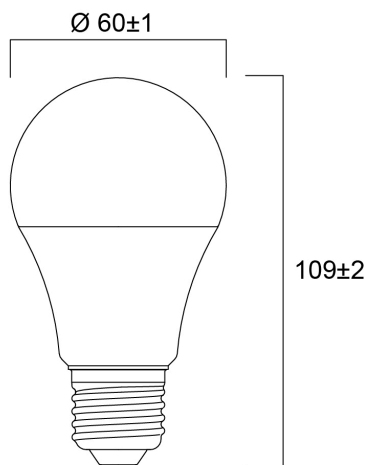

ToLEDo GLS 1055LM 840 E27 SL4

Cikkszám 0030992

SYLVANIA

Compact and elegant design. Suitable replacement for halogen, incandescent and compact fluorescent lamps. Instant light at the flick of a switch. Uniform light distribution. Good colour rendering (CRI 80). Perfect for hotels, restaurants, lobbies, corridors, stairwells, reception areas. Lower maintenance costs. 12,000 hours average rated life.

Műszaki eszközök

Méretetek (mm)

Fotometriák

ToLEDo GLS 1055LM 840 E27 SL4

Cikkszám 0030992

SYLVANIA

Általános adatok

Termék neve	ToLEDo GLS 1055LM 840 E27 SL4
Technológia	LED
Teljesítmény (névleges) (W)	9.5
Fényforrás alakja	Körte alakú
Foglalat/Fejelés	E27
Lámpa megmunkálása	Opál
Beépített jelenlétérzékelő	Nincs
Lámpatest besorolása	Nyitott
Általános alkalmazás	Vendéglátás, Lakossági és fogyasztói
Üzemi hőmérséklet-tartomány (°C)	-20°C...+40°C
Teljesítmény környezeti hőmérséklet Tq (° C)	25
Virtual assistant compatibility	N/A
ETIM osztály	EC001959
E-szám Finnország	4741278
Garancia	3 év

Élettartam adatok

Élettartam L70:B50	15000
Átlagos élettartam (nominális) (h)	15000
Átlagos élettartam (névleges) (h)	15000

Fizikai adatok

Ház színe	Fehér
IP-besorolás	IP20
Névleges termék hossz (mm)	109
Névleges termékátmérő (mm)	60
Súly (kg)	0.136