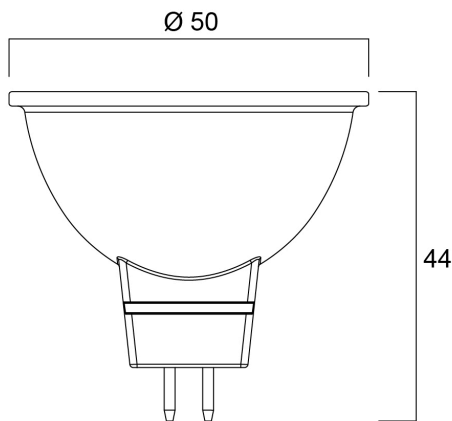

Műszaki eszközök

Méretetek (mm)