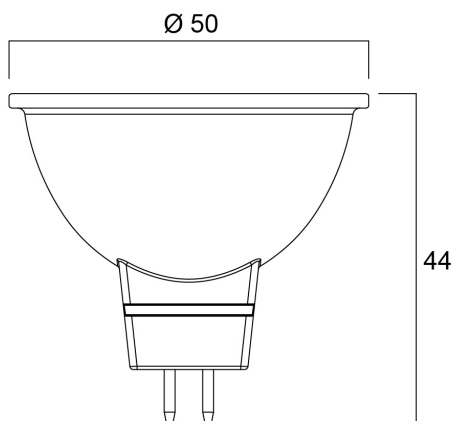

### Méretetek (mm)

## Fizikai adatok

Ház színe	Átlátszó
IP-besorolás	IP20
Névleges termékmagasság (mm)	44
Névleges termékátmérő (mm)	50
Súly (kg)	0.032