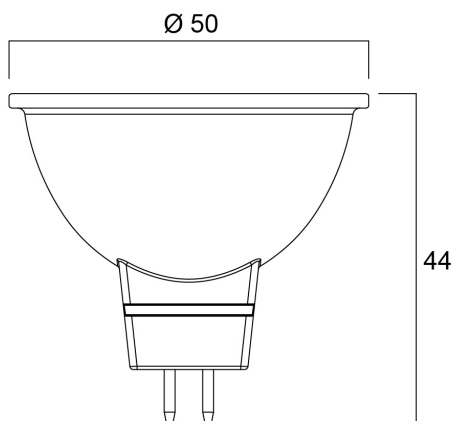

Műszaki eszközök

Méretetek (mm)