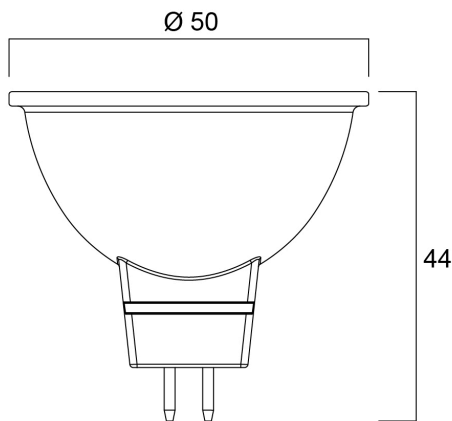

Műszaki eszközök

Méretek (mm)