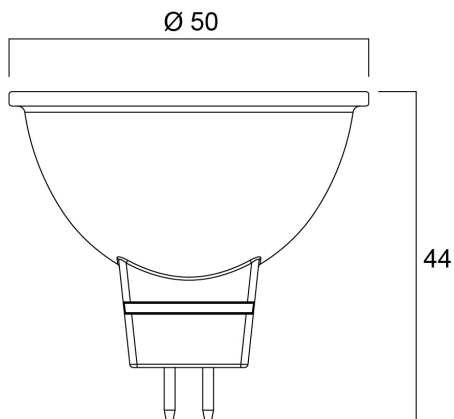

Műszaki eszközök

Méretek (mm)

Fotometriák

RefLED Superia Retro MR16 V3 480LM DIM 840 36 SL

Cikkszám 0031819

SYLVANIA

Általános adatok

Termék neve	RefLED Superia Retro MR16 V3 480LM DIM 840 36 SL
Technológia	LED
Teljesítmény (névleges) (W)	5
Fényforrás alakja	Reflektor
Foglalat/Fejelés	GU5.3
Lámpa megmunkálása	Fresnel lencse
Beépített jelenlétérzékelő	Nincs
Lámpatest besorolása	Nyitott
Általános alkalmazás	Oktatás, Vendéglátás, Múzeumok és galériák, Iroda, Lakossági és fogyasztói, Kiskereskedelem
Virtual assistant compatibility	N/A
ETIM osztály	EC001959
E-szám Finnország	4741251
Garancia	5 év

Élettartam adatok

Élettartam L70:B50	25000
--------------------	-------

Fizikai adatok

Ház színe	Átlátszó
IP-besorolás	IP20
Névleges termékmagasság (mm)	44
Névleges termékátmérő (mm)	50
Súly (kg)	0.033

RefLED Superia Retro MR16 V3 480LM DIM 840 36 SL

Cikkszám 0031819

SYLVANIA

Csomagolás

Termék EAN-kódja	5410288318196
Egyedi csomagolás hossza / magassága (cm)	6.1
Egyedi csomagolás szélessége (cm)	5.1
Egyedi csomagolás mélysége (cm)	8.2
DUN14 (belső)	15410288318193
Mennyiség egy belső csomagban	6
Csomagolás belső hossza (cm)	19.4
Csomagolás belső szélessége (cm)	11.1
Packaging inner depth (cm)	9.2
DUN14 (külső)	25410288318190
Mennyiség egy külső csomagban	60
Gyűjtő csomagolás hossza / magassága (cm)	58.5
Gyűjtő csomagolás szélessége (cm)	20.8
Gyűjtő csomagolás mélysége (cm)	20.8