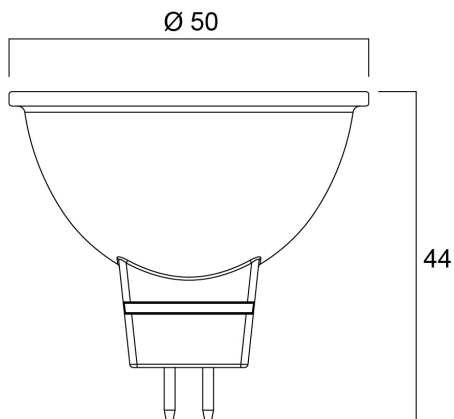

### Méretek (mm)

## Fizikai adatok

Ház színe	Átlátszó
IP-besorolás	IP20
Névleges termékmagasság (mm)	44
Névleges termékátmérő (mm)	50
Súly (kg)	0.041