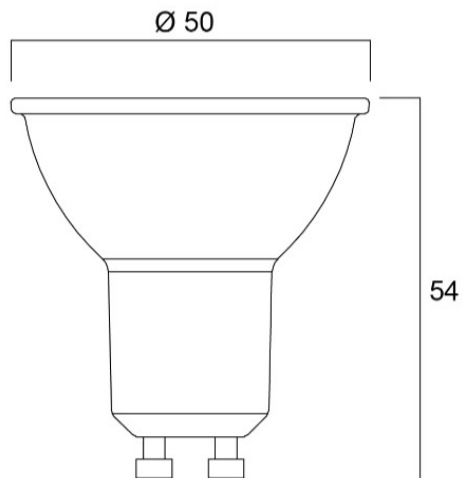

Műszaki eszközök

Méretetek (mm)

Fotometriák

RLD RT PAR16 V3 345LM 830 E14 36 SL

Cikkszám 0031840

SYLVANIA

Általános adatok

Termék neve	RLD RT PAR16 V3 345LM 830 E14 36 SL
Technológia	LED
Teljesítmény (névleges) (W)	3.6
Fényforrás alakja	Reflektor
Foglat/Fejelés	E14
Lámpa megmunkálása	Átlátszó
Beépített jelenlétérzékelő	Nincs
Lámpatest besorolása	Nyitott
Általános alkalmazás	Vendéglátás, Múzeumok és galériák, Lakossági és fogyasztói, Kiskereskedelem
Üzemi hőmérséklet-tartomány (°C)	-20°C...+40°C
Teljesítmény környezeti hőmérséklet Tq (°C)	25
Virtual assistant compatibility	N/A
ETIM osztály	EC001959
E-szám Finnország	4741298
Garancia	3 év

RLD RT PAR16 V3 345LM 830 E14 36 SL

Cikkszám 0031840

SYLVANIA

Csomagolás

Termék EAN-kódja	5410288318400
Egyedi csomagolás hossza / magassága (cm)	5.0
Egyedi csomagolás szélessége (cm)	5.0
Egyedi csomagolás mélysége (cm)	8.7
DUN14 (belső)	15410288318407
Mennyiség egy belső csomagban	6
Csomagolás belső hossza (cm)	15.9
Csomagolás belső szélessége (cm)	10.9
Packaging inner depth (cm)	10.0
DUN14 (külső)	25410288318404
Mennyiség egy külső csomagban	48
Gyűjtő csomagolás hossza / magassága (cm)	33.3
Gyűjtő csomagolás szélessége (cm)	23.3
Gyűjtő csomagolás mélysége (cm)	22.0