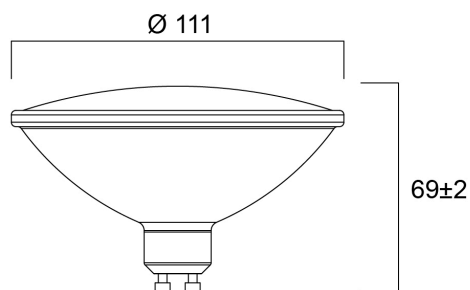

RefLED Retro ES111 V3 1150LM DIM 830 25SL

Cikkszám 0031858

SYLVANIA

High performance LED ES111 lamp with the same look and feel of traditional Halogen ES111 lamp
Full glass design - means no colours clashing between lamp and fixture
High lumen output - 1150lm
Stippled lens to help reduce glare and recreate the halogen light effect
25° beam angle
96% energy saving
Dimmable
25,000 H average rated life, last 12.5 times longer than halogen alternatives
> 100,000X switching cycle
High lumen efficacy – 89 lm/W
Good colour rendering - CRI 80

Műszaki eszközök

Méretetek (mm)

Fotometriák

RefLED Retro ES111 V3 1150LM DIM 830 25SL

Cikkszám 0031858

SYLVANIA

Általános adatok

Termék neve	RefLED Retro ES111 V3 1150LM DIM 830 25SL
Technológia	LED
Teljesítmény (névleges) (W)	12
Fényforrás alakja	Reflektor
Foglalat/Fejelés	GU10
Lámpa megmunkálása	Átlátszó
Beépített jelenlétérzékelő	Nincs
Lámpatest besorolása	Nyitott
Általános alkalmazás	Vendéglátás, Múzeumok és galériák, Lakossági és fogyasztói, Kiskereskedelem
Üzemi hőmérséklet-tartomány (°C)	-20°C...+40°C
Teljesítmény környezeti hőmérséklet Tq (°C)	25
Virtual assistant compatibility	N/A
ETIM osztály	EC001959
E-szám Finnország	4741297
Garancia	3 év