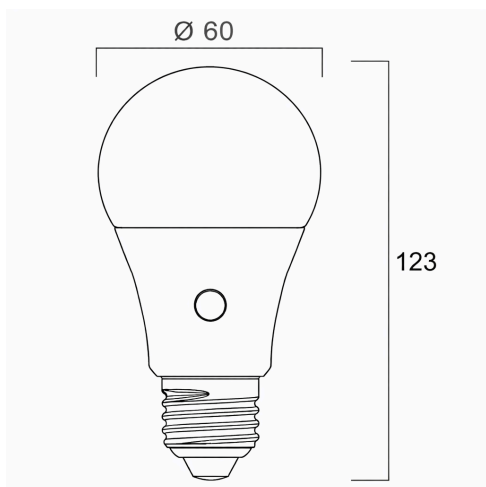

TOLEDO LIGHT-SENSE V2 GLS 806LM 827 E27 SL

Cikkszám 0031868

SYLVANIA

•ToLEDo™ Light-Sense dual light sensor lamp – works in any position • Automatically turns ON and OFF • Sensor delay time: up to 4 minutes • Unmanned light management system – reduces power bill compared to standard LED lamps • Perfect for external lighting applications like porches, domestic parking, halls, gate lights and patios • 806lm output equivalent to 60W incandescent lamp • 25,000 hours average rated life • Non dimmable • 3 years warranty • High colour rendering – CRI80

Műszaki eszközök

Méretek (mm)

Fotometriák

TOLEDO LIGHT-SENSE V2 GLS 806LM 827 E27 SL

Cikkszám 0031868

SYLVANIA

Általános adatok

Termék neve	TOLEDO LIGHT-SENSE V2 GLS 806LM 827 E27 SL
Technológia	LED
Teljesítmény (névleges) (W)	8
Fényforrás alakja	Körte alakú
Foglat/Fejelés	E27
Lámpa megmunkálása	Opál
Beépített jelenlétérzékelő	Nincs
Lámpatest besorolása	Nyitott
Általános alkalmazás	Oktatás, Vendéglátás, Lakossági és fogyasztói
Üzemi hőmérséklet-tartomány (°C)	-20°C...+40°C
Teljesítmény környezeti hőmérséklet Tq (°C)	25
Virtual assistant compatibility	N/A
ETIM osztály	EC001959
Garancia	3 év

TOLEDO LIGHT-SENSE V2 GLS 806LM 827 E27 SL

Cikkszám 0031868

SYLVANIA

Fizikai adatok

Ház színe	Fehér
IP-besorolás	IP20
Névleges termékmagasság (mm)	120
Névleges termékátmérő (mm)	60
Súly (kg)	0.048

Csomagolás

Termék EAN-kódja	5410288318684
Egyedi csomagolás hossza / magassága (cm)	6.0
Egyedi csomagolás szélessége (cm)	6.0
Egyedi csomagolás mélysége (cm)	11.8
DUN14 (belső)	15410288318681
Mennyiség egy külső csomagban	6
Gyűjtő csomagolás hossza / magassága (cm)	18.8
Gyűjtő csomagolás szélessége (cm)	12.7
Gyűjtő csomagolás mélysége (cm)	13.5