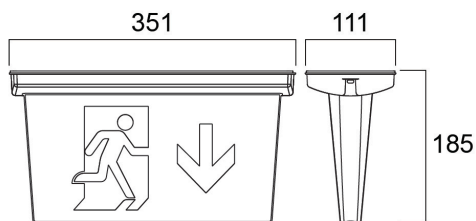

LiFeSafe Bulkhead IP65 EXIT DIFFUSER

Cikkszám 0032014

SYLVANIA

LiFeSafe™

LiFeSafe Bulkhead IP65 Exit diffúzor. Cseppentett Exit diffúzor (2 matricával) LiFeSafe Bulkheadhez.

Műszaki eszközök

Méretetek (mm)

Fotometriák

LiFeSafe Bulkhead IP65 EXIT DIFFUSER

Cikkszám 0032014

SYLVANIA

Általános adatok

Termék neve	LiFeSafe Bulkhead IP65 EXIT DIFFUSER
Technológia	Accessory
Type of accessory	Optical accessory
Ház	PC polikarbonát
Általános alkalmazás	Oktatás, Vendéglátás, Logisztika & Ipar, Múzeumok és galériák, Iroda
ETIM osztály	EC002557
Garancia	5 év

Elektromos adatok

Vészhelyzet típusa

Fizikai adatok

Ház színe	Átlátszó
Névleges termék hossz (mm)	345
Névleges termék szélesség (mm)	109
Névleges termék magasság (mm)	185
Súly (kg)	0.1

Csomagolás

Termék EAN-kódja	5410288320144
Egyedi csomagolás hossza / magassága (cm)	35.6
Egyedi csomagolás szélessége (cm)	19.0
Egyedi csomagolás mélysége (cm)	11.7
DUN14 (belső)	15410288320141
Mennyiség egy külső csomagban	1
Gyűjtő csomagolás hossza / magassága (cm)	35.6
Gyűjtő csomagolás szélessége (cm)	19.0
Gyűjtő csomagolás mélysége (cm)	11.7