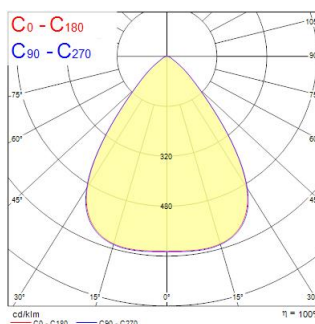

OPTICLIP R 1250 840 1L WHT DALI

Cikkszám 0034036

SYLVANIA

PROTM

OPTICLIP R 1250 840 1L WHT DALI is a high efficacy low glare ceiling recessed mounted luminaire with replaceable light engines for office and education applications. White colour plastic optic (reflector + lens), direct light distribution. Luminaire dimensions: 1245x308x17mm. White body colour (RAL9016), IP40 (from the front), IK07, DALI Dimmable driver, 33W power consumption, 4000K (neutral white) CCT, 4700lm luminous flux at 900mA drive current level, 142lm/W system efficacy, CRI>80, SDCM≤3 (3-step MacAdam ellipse) LED Colour Consistency, UGR<19, luminance at 65° < 2000 cd/m². Lifespan: 100,000 hours L80B20, photobiological safety risk group 0. Electrical protection Class II. Glow wire test 850°C.

Műszaki eszközök

Méretetek (mm)

Fotometriák

Distance [m]	Cone diameter [m]	E17%	E10%	E1%	Illuminance [lx]
0.5	0.78 0.78	11730	2905	2905	2905
1.0	1.56 1.56	2905	727	727	727
1.5	2.34 2.34	1504	352	352	352
2.0	3.13 3.11	734	183	183	183
2.5	3.91 3.89	470	116	116	116
3.0	4.69 4.67	329	81	81	81

Distance [m] Cone diameter [m] Illuminance [lx]
 — C0 - C180 (Half beam angle: 75.0°)
 — C90 - C270 (Half beam angle: 76.0°)

OPTICLIP R 1250 840 1L WHT DALI

Cikkszám 0034036

SYLVANIA

Általános adatok

Termék neve	OPTICLIP R 1250 840 1L WHT DALI
Technológia	LED
Foglalat/Fejelés	N/A
Ház	Acél
Szerelhetőség	Mennyezetbe süllyesztett szerelés
Beépített jelenlétérzékelő	Nincs
Általános alkalmazás	Iroda, Oktatás
Üzemi hőmérséklet-tartomány (°C)	5°C...+25°C
Teljesítmény környezeti hőmérséklet Tq (°C)	25
Virtual assistant compatibility	N/A
ETIM osztály	EC002892
Garancia	5 év

Optikai adatok

Lámpatest fényárama (lm)	4700
Lámpatest fényhasznosítása (lm/W)	142
Színhőmérséklet (K)	4000
Light colour	Semleges fehér
Színvisszaadás (Ra)	80
Színkonzisztencia (SDCM)	SDCM3
Sugárzási szög (°)	75
Szórástípus	Szimmetrikus
Káprázás elleni védelem	< 19
Fotobiológiai kockázati csoport	RG0