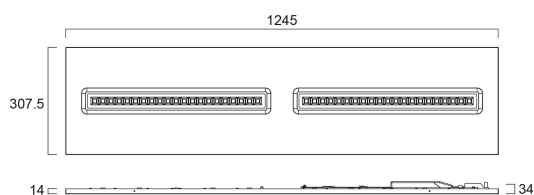

OPTICLIP R 1250 840 1L WHT DALI

Cikkszám 0034036

SYLVANIA

PROTM

OPTICLIP R 1250 840 1L WHT DALI is a high efficacy low glare ceiling recessed mounted luminaire with replaceable light engines for office and education applications. White colour plastic optic (reflector + lens), direct light distribution. Luminaire dimensions: 1245x308x17mm. White body colour (RAL9016), IP40 (from the front), IK07, DALI Dimmable driver, 33W power consumption, 4000K (neutral white) CCT, 4700lm luminous flux at 900mA drive current level, 142lm/W system efficacy, CRI>80, SDCM≤3 (3-step MacAdam ellipse) LED Colour Consistency, UGR<19, luminance at 65° < 2000 cd/m². Lifespan: 100,000 hours L80B20, photobiological safety risk group 0. Electrical protection Class II. Glow wire test 850°C.

Műszaki eszközök

Méretetek (mm)

Fotometriák

Distance [m]	Cone diameter [m]	E17%	E10%	E1%	Illuminance [lx]
0.5	0.78 0.78	11730	2905	2905	2905
1.0	1.56 1.56	2905	727	727	727
1.5	2.34 2.34	1504	352	352	352
2.0	3.13 3.11	734	183	183	183
2.5	3.91 3.89	470	116	116	116
3.0	4.69 4.67	329	81	81	81

Distance [m] Cone diameter [m] Illuminance [lx]
 — C0 - C180 (Half beam angle: 75.0°)
 — C90 - C270 (Half beam angle: 76.0°)

OPTICLIP R 1250 840 1L WHT DALI

Cikkszám 0034036

SYLVANIA

Általános adatok

Termék neve	OPTICLIP R 1250 840 1L WHT DALI
Technológia	LED
Foglalat/Fejelés	N/A
Ház	Acél
Szerelhetőség	Mennyezetbe süllyesztett szerelés
Beépített jelenlétérzékelő	Nincs
Általános alkalmazás	Iroda, Oktatás
Üzemi hőmérséklet-tartomány (°C)	5°C...+25°C
Teljesítmény környezeti hőmérséklet Tq (°C)	25
Virtual assistant compatibility	N/A
ETIM osztály	EC002892
Garancia	5 év

OPTICLIP R 1250 840 1L WHT DALI

Cikkszám 0034036

SYLVANIA

Fizikai adatok

Ház színe	RAL 9016 - Közlekedési fehér / keret
IP-besorolás	IP40/20
IK besorolás	IK07
Diffúzor megmunkálása	Egyéb
Diffúzor anyaga	Nincs
Reflektor megmunkálása	Matt
Névleges termék hossz (mm)	1245
Névleges termék szélesség (mm)	307.5
Névleges termék magasság (mm)	14
Súly (kg)	3.0