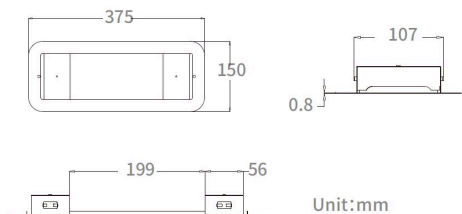

LIFESAFE PRO BH IP65 RCSD MTG KIT BK

Cikkszám 0038823

SYLVANIA

LiFeSafe

LiFeSafe PRO Bulkhead IP65 RCSD MTG KIT BK. Black steel recessing kit for LiFeSafe PRO bulkhead. 6-year warranty.

Műszaki eszközök

Méretetek (mm)

Fotometriák

Általános adatok

Termék neve	LIFESAFE PRO BH IP65 RCSD MTG KIT BK
Technológia	Non - Electrical Device
Alkatrésztípus	Szerelési mód
Type of accessory	Fixing clamp / bracket
Ház	PC polikarbonát
Szerelhetőség	Mennyezetbe süllyesztett szerelés
Általános alkalmazás	Oktatás, Vendéglátás, Logisztika & Ipar, Múzeumok és galériák, Iroda
ETIM osztály	EC002557
Garancia	6 év

Elektromos adatok

Vészhelyzet típusa	
Lámpatestek max. száma 10A C megszakítónként	1
Lámpatestek max. száma 16A C megszakítónként	1

Fizikai adatok

Ház színe	Fekete
IK besorolás	IK00
Névleges termék hossz (mm)	375
Névleges termékszélesség (mm)	150
Névleges termék magasság (mm)	57
Súly (kg)	0.48
Süllyesztésimélység (mm)	57

LIFESAFE PRO BH IP65 RCSD MTG KIT BK

Cikkszám 0038823

SYLVANIA

Csomagolás

Termék EAN-kódja	5410288388236
Egyedi csomagolás hossza / magassága (cm)	32.0
Egyedi csomagolás szélessége (cm)	20.0
Egyedi csomagolás mélysége (cm)	11.0
DUN14 (belső)	05410288388236
Mennyiség egy külső csomagban	1
Gyűjtő csomagolás hossza / magassága (cm)	32.0
Gyűjtő csomagolás szélessége (cm)	20.0
Gyűjtő csomagolás mélysége (cm)	11.0