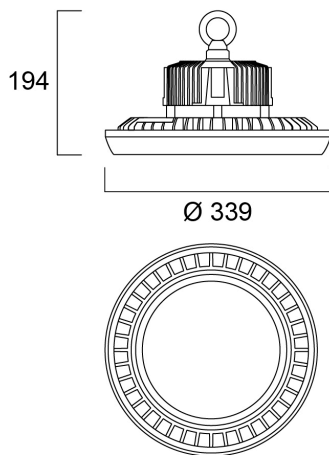

START Highbay IP65 1-10V 26000lm 840 WB

Cikkszám 0039349

SYLVANIA

START Highbay, includes 1 m cables, black aluminium housing, 26,000 Lm, 200 W, 130 Lm/W, 4000 K, drive current: 5000 mA, CRI 80, 90° beam angle, 1-10 V dimmable, IP65, IK08, 54,000 hrs (L80/B50), (D x H) 339 x 194 mm, 1 m mains cable, 1 m control cable, 1.2 m chain length including hooks

Műszaki eszközök

Méretetek (mm)

Fotometriák

0.5	0.99 0.99	E171 E1C90 44° E1C01 43°	34739 10079 10629
1.0	1.97 1.90	E171 E1C90 44° E1C01 43°	13611 2919 2687
1.5	2.96 2.86	E171 E1C90 44° E1C01 43°	6079 1100 1101
2.0	3.94 3.81	E171 E1C90 44° E1C01 43°	3419 600 664
2.5	4.93 4.76	E171 E1C90 44° E1C01 43°	2188 400 421
3.0	5.92 5.71	E171 E1C90 44° E1C01 43°	1520 260 296

Distance [m] Cone diameter [m] Illuminance [lx]

— C0 - C180 (Half beam angle: 87.2°)
— C90 - C270 (Half beam angle: 89.2°)

START Highbay IP65 1-10V 26000lm 840 WB

Cikkszám 0039349

SYLVANIA

Általános adatok

Fizikai adatok

Ház színe	Fekete
IP-besorolás	IP65
IK besorolás	IK08
Diffúzor megmunkálása	Áttetsző
Diffúzor anyaga	PC polikarbonát
Névleges termék hossz (mm)	339
Névleges termékszélesség (mm)	339
Névleges termék magasság (mm)	194
Névleges termék átmérő (mm)	339
Súly (kg)	3.7