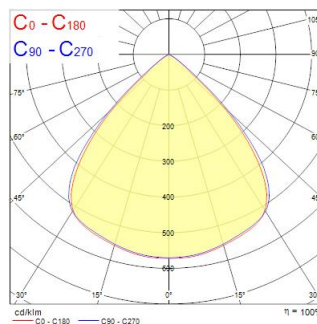

Műszaki eszközök

Méretetek (mm)

Fotometriák

0.5	0.99 0.99	E171 E1C90 44° E1C01 43°	34739 10079 10629
1.0	1.97 1.90	E171 E1C90 44° E1C01 43°	13611 2919 2687
1.5	2.96 2.86	E171 E1C90 44° E1C01 43°	6079 1100 1101
2.0	3.94 3.81	E171 E1C90 44° E1C01 43°	3419 600 664
2.5	4.93 4.76	E171 E1C90 44° E1C01 43°	2188 400 421
3.0	5.92 5.71	E171 E1C90 44° E1C01 43°	1520 260 296

Distance [m] Cone diameter [m] Illuminance [lx]

— C0 - C180 (Half beam angle: 87.2°)
— C90 - C270 (Half beam angle: 89.2°)

START Highbay IP65 1-10V 26000lm 840 WB

Cikkszám 0039349

SYLVANIA

Általános adatok