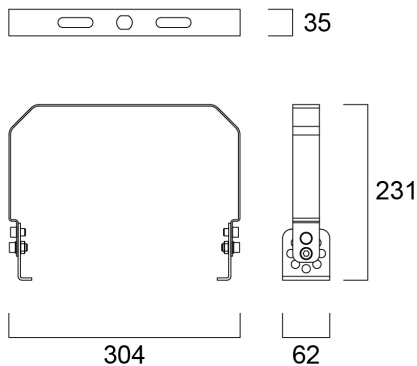

BRACKET AND ARM FOR 13KLM

Cikkszám 0039353

SYLVANIA

Adjustable stainless steel bracket and arm for 13000 lm Start Highbay (0039344, 0039347, 0039350).

Műszaki eszközök

Méretetek (mm)

Fotometriák

Általános adatok

Termék neve	BRACKET AND ARM FOR 13KLM
Technológia	Accessory
Ház	Acél
Szerelhetőség	Falra szerelt
Általános alkalmazás	Logisztika & Ipar
ETIM osztály	EC002557
E-szám Finnország	4306968
E-szám Svédország	7214428
Garancia	5 év

Fizikai adatok

Ház színe	Fekete
Névleges termék hossz (mm)	304
Névleges termékszélesség (mm)	231
Névleges termék magasság (mm)	62
Súly (kg)	0.67

BRACKET AND ARM FOR 13KLM

Cikkszám 0039353

SYLVANIA

Csomagolás

Termék EAN-kódja	5410288393537
Egyedi csomagolás hossza / magassága (cm)	31.5
Egyedi csomagolás szélessége (cm)	4.8
Egyedi csomagolás mélysége (cm)	23.0
DUN14 (belső)	15410288393534
Mennyiség egy külső csomagban	10
Gyűjtő csomagolás hossza / magassága (cm)	47.5
Gyűjtő csomagolás szélessége (cm)	33.0
Gyűjtő csomagolás mélysége (cm)	26.2