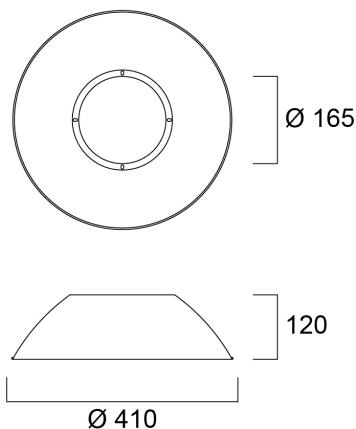

Méretetek (mm)

Fotometriák

Általános adatok

| | |
|----------------------|----------------------------------|
| Termék neve | ALU SHADE ALU COLOR FOR 13/19KLM |
| Technológia | Accessory |
| Ház | Aluminium |
| Általános alkalmazás | Logisztika & Ipar |
| ETIM osztály | EC002557 |
| E-szám Finnország | 4306971 |
| E-szám Svédország | 7214431 |
| Garancia | 5 év |

Fizikai adatok

| | |
|------------------------------|-------|
| Ház színe | Ezüst |
| Névleges termékmagasság (mm) | 119 |
| Névleges termékátmérő (mm) | 410 |
| Súly (kg) | 0.362 |

ALU SHADE ALU COLOR FOR 13/19KLM

Cikkszám 0039356

SYLVANIA

Csomagolás

| | |
|---|----------------|
| Termék EAN-kódja | 5410288393568 |
| Egyedi csomagolás hossza / magassága (cm) | 41.0 |
| Egyedi csomagolás szélessége (cm) | 41.0 |
| Egyedi csomagolás mélysége (cm) | 12.0 |
| DUN14 (belső) | 15410288393565 |
| Mennyiség egy külső csomagban | 8 |
| Gyűjtő csomagolás hossza / magassága (cm) | 43.0 |
| Gyűjtő csomagolás szélessége (cm) | 43.0 |
| Gyűjtő csomagolás mélysége (cm) | 22.7 |