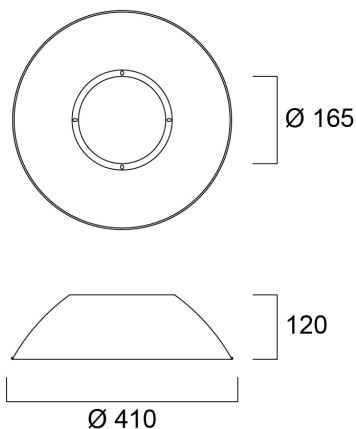

### Méretetek (mm)

### Fizikai adatok

Ház színe	Fekete
Névleges termékmagasság (mm)	119
Névleges termékátmérő (mm)	410
Súly (kg)	0.369

## Csomagolás

Termék EAN-kódja	5410288393575
Egyedi csomagolás hossza / magassága (cm)	41.0
Egyedi csomagolás szélessége (cm)	41.0
Egyedi csomagolás mélysége (cm)	12.0
DUN14 (belső)	15410288393572
Mennyiség egy külső csomagban	8
Gyűjtő csomagolás hossza / magassága (cm)	43.0
Gyűjtő csomagolás szélessége (cm)	43.0
Gyűjtő csomagolás mélysége (cm)	22.7