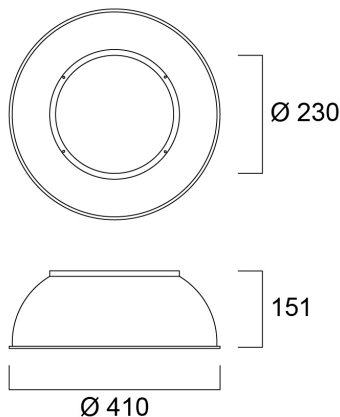

ALU SHADE ALU COLOR FOR 26KLM

Cikkszám 0039359

SYLVANIA

Unpainted aluminium shade for 26000 lm Start Highbay (0039346, 0039349, 0039352).

Műszaki eszközök

Méretetek (mm)

Fotometriák

Általános adatok

Termék neve	ALU SHADE ALU COLOR FOR 26KLM
Technológia	Accessory
Ház	Aluminium
Általános alkalmazás	Logisztika & Ipar
ETIM osztály	EC002557
E-szám Finnország	4306974
E-szám Svédország	7214434
Garancia	5 év

Fizikai adatok

Ház színe	Ezüst
Névleges termékmagasság (mm)	151
Névleges termékátmérő (mm)	410
Súly (kg)	0.395

ALU SHADE ALU COLOR FOR 26KLM

Cikkszám 0039359

SYLVANIA

Csomagolás

Termék EAN-kódja	5410288393599
Egyedi csomagolás hossza / magassága (cm)	41.0
Egyedi csomagolás szélessége (cm)	41.0
Egyedi csomagolás mélysége (cm)	15.1
DUN14 (belső)	15410288393596
Mennyiség egy külső csomagban	4
Gyűjtő csomagolás hossza / magassága (cm)	47.0
Gyűjtő csomagolás szélessége (cm)	47.0
Gyűjtő csomagolás mélysége (cm)	36.7