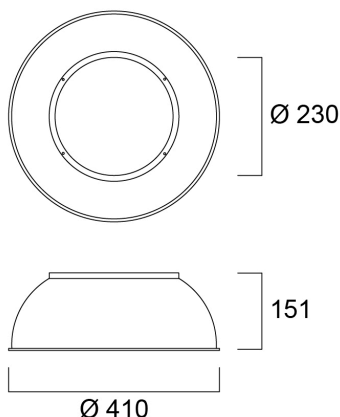

### Méretetek (mm)

### Fizikai adatok

Ház színe	Fekete
Névleges termékmagasság (mm)	151
Névleges termékátmérő (mm)	410
Súly (kg)	0.389

# ALU SHADE BLACK COLOR FOR 26KLM

Cikkszám 0039360

**SYLVANIA**

## Csomagolás

Termék EAN-kódja	5410288393605
Egyedi csomagolás hossza / magassága (cm)	41.0
Egyedi csomagolás szélessége (cm)	41.0
Egyedi csomagolás mélysége (cm)	15.1
DUN14 (belső)	15410288393602
Mennyiség egy külső csomagban	4
Gyűjtő csomagolás hossza / magassága (cm)	47.0
Gyűjtő csomagolás szélessége (cm)	47.0
Gyűjtő csomagolás mélysége (cm)	36.7