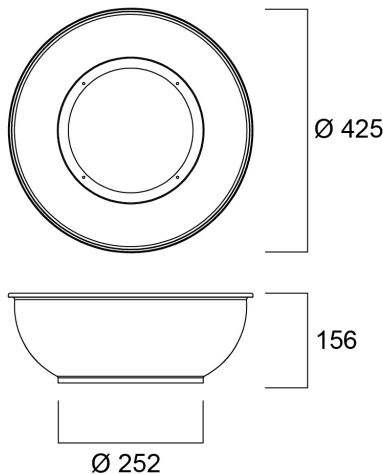

Alu Shade Alu Color For 13/19Klm

Cikkszám 0039606

SYLVANIA

Unpainted aluminium shade for 13,000 & 19,000Lm Granit.

Műszaki eszközök

Méretetek (mm)

Fotometriák

Általános adatok

Termék neve	Alu Shade Alu Color For 13/19Klm
Technológia	Accessory
Általános alkalmazás	Logisztika & Ipar
ETIM osztály	EC002557
E-szám Finnország	4357028
Garancia	5 év

Fizikai adatok

Súly (kg)	0.45
-----------	------

Csomagolás

Termék EAN-kódja	5410288396064
Egyedi csomagolás hossza / magassága (cm)	42.5
Egyedi csomagolás szélessége (cm)	42.5
Egyedi csomagolás mélysége (cm)	15.6
DUN14 (belső)	15410288396061
Mennyiség egy külső csomagban	10
Gyűjtő csomagolás hossza / magassága (cm)	50.5
Gyűjtő csomagolás szélessége (cm)	50.5

Alu Shade Alu Color For 13/19Klm

Cikkszám 0039606

SYLVANIA

Gyűjtő csomagolás mélysége (cm) | 34.0