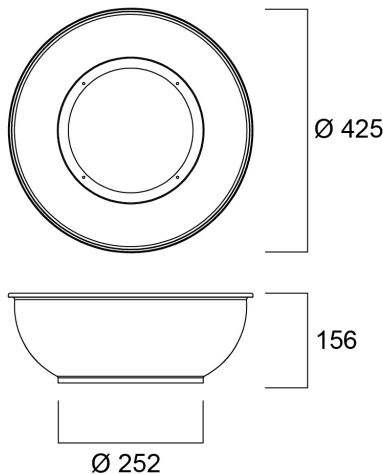

### Méretetek (mm)

### Fizikai adatok

Súly (kg)	0.45
-----------	------

### Csomagolás

Termék EAN-kódja	5410288396071
Egyedi csomagolás hossza / magassága (cm)	42.5
Egyedi csomagolás szélessége (cm)	42.5
Egyedi csomagolás mélysége (cm)	15.6
DUN14 (belső)	15410288396078
Mennyiség egy külső csomagban	10
Gyűjtő csomagolás hossza / magassága (cm)	50.5
Gyűjtő csomagolás szélessége (cm)	50.5

# Alu Shade Black Color For 13/19Klm

Cikkszám 0039607

**SYLVANIA**

Gyűjtő csomagolás mélysége (cm) | 34.0