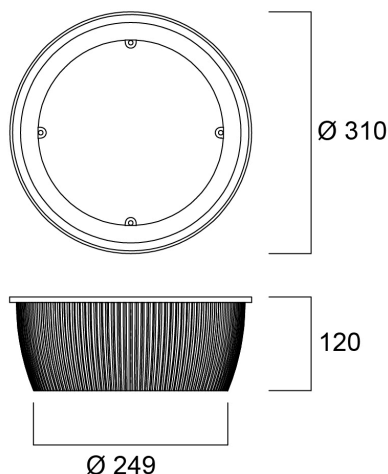

# PC Lampshade Transparent For 13/19Klm

Cikkszám 0039608

**SYLVANIA**

Transparent polycarbonate shade for 13,000 & 19,000Lm Granit.

### Méretetek (mm)

# PC Lampshade Transparent For 13/19Klm

Cikkszám 0039608

**SYLVANIA**

Gyűjtő csomagolás mélysége (cm) | 24.0